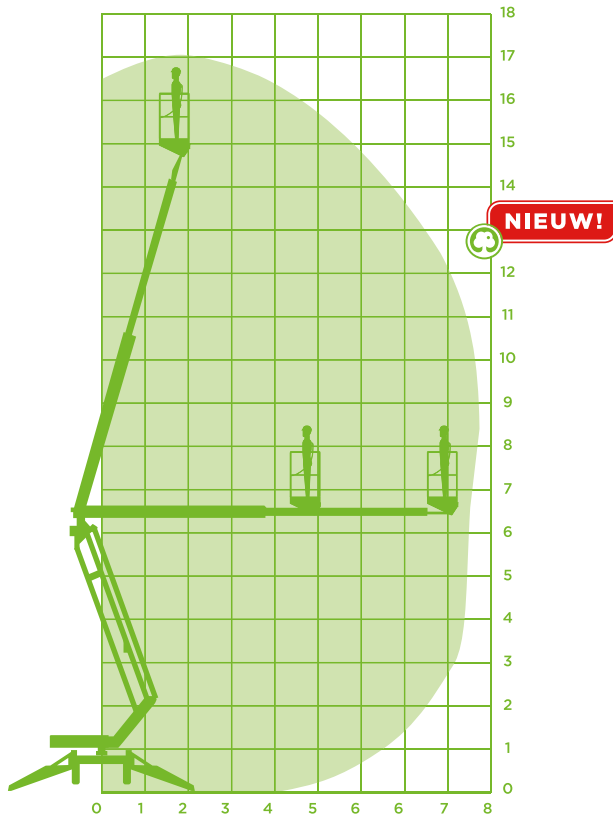

## Specificaties Nifty 170

**Werkhoogte** 17,10m

**Platformhoogte** 15,10m

**Horizontaal werkbereik** 8,70m

**Platformafmetingen (LxB)** 1,10x0,65m

**Max. hefvermogen** 200kg

**Windsnelheid** Windkracht 6

**Transportafm. (LxBxH)** 6,20x1,65x2,15m