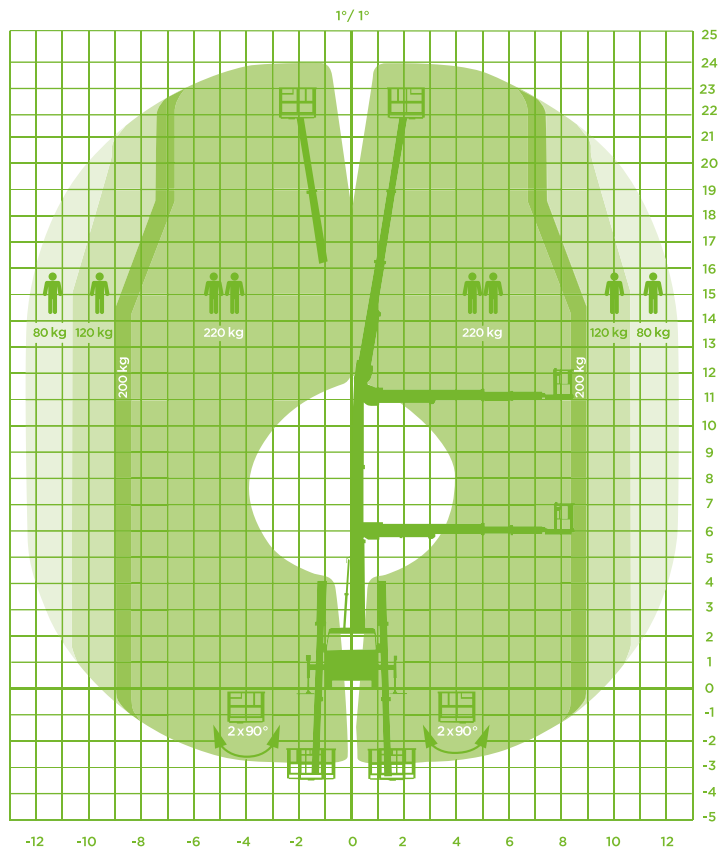

AUTOHOOGWERKER (DIESEL)

Model Versalift VTX 240

Specificaties Versalift VTX 240

Werkhoogte 24,2m

Vloerhoogte 22,2m

Max. horizontaal bereik 12,50m

Max. hefvermogen 220 kg

Korfafmeting (LxB) 1,40x0,70m

Korffrotatie Ja

Korfnivelering Ja

Max. horizontale kracht ca. 40kg

Windsnelheid Windkracht 6

Transportafmetingen 7,72x2,30x2,35m

Totaal gewicht 3.500kg

Max. scheefstand 1°

Aandrijving/brandstof Diesel

Breedte vol. afgest. voor (h.o.h.) 3,50m

Breedte vol. afgest. achter (h.o.h.) 3,50m

Breedte smal afgest. voor (h.o.h.) 2,20m

Breedte smal afgest. achter (h.o.h.) 2,20m

Bodemdruk per stempel voor ca. 2.039kg