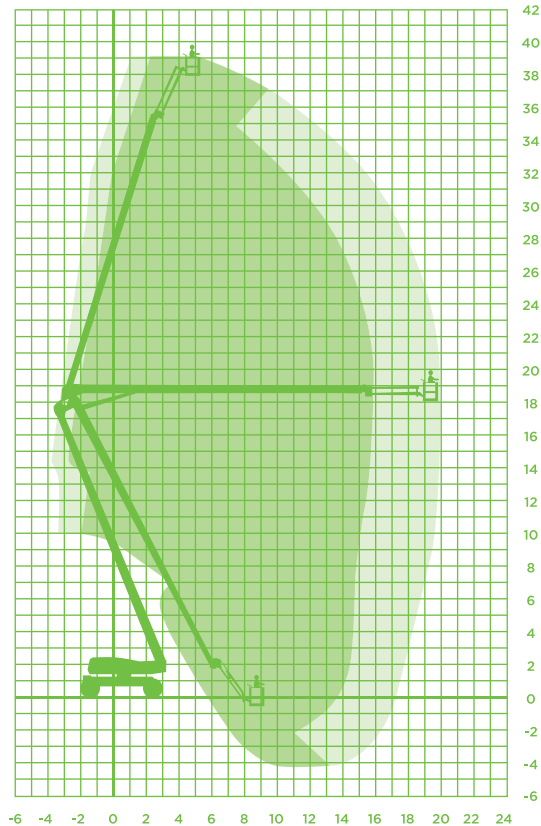

# KNIKARMHOOGWERKER (DIESEL)

Model JLG 1250 AJP

## Specificaties JLG 1250 AJP

**Werkhoogte** 40,30m

**Vloerhoogte** 38,30m

**Horizontaal werkbereik** 19,90m

**Knikhoogte** 18,44m

**Jiblengthe** 2,44m

**Werkbereik Jib horizontaal** 180°

**Werkbereik Jib verticaal** 130° (+75°/-55°)

**Max. hefvermogen** 230kg/450kg

**Korfafmeting (LxB)** 2,44x0,91m

**Korfrotatie** Ja

**Korfnivellering** Ja

**Max. horizontale kracht** ca. 40kg

**Max. windsnelheid** Windkracht 6

**Opstel/werkbreedte** 3,81m

**Transportafm. (LxBxH)** 11,46x2,49x3,05m

**Totaal gewicht** 21.000kg

**Max. scheefstand** 5°

**Aandrijving/brandstof** Diesel

**Vierwiel aangedreven** Ja

**Vierwiel gestuurd** Nee

**Banden** Schuimgevuld

**Rijhoogte vanuit werkkorf** 40,30m