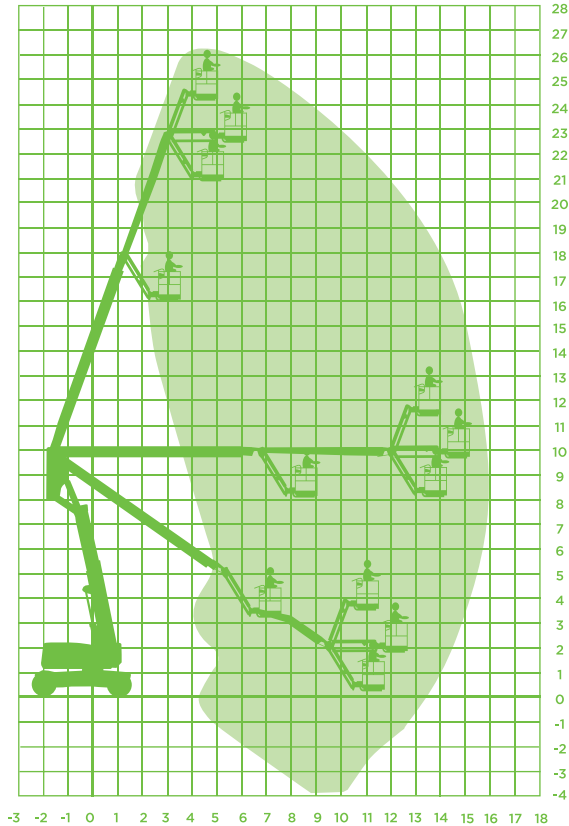

# KNIKARMHOOGWERKER (DIESEL)

Model JLG 800 AJ

## Specificaties JLG 800 AJ

**Werkhoogte** 26,38m

**Vloerhoogte** 24,38m

**Horizontaal werkbereik** 15,75m

**Knikhoogte** 9,78m

**Jiblengthe** 1,83m

**Werkbereik Jib horizontaal** n.v.t.

**Werkbereik Jib verticaal** 130° (+70°/-60°)

**Max. hefvermogen** 230kg

**Korfafmeting (LxB)** 2,44x0,91m

**Korfbrotatie** Ja

**Korfnivellering** Ja

**Max. horizontale kracht** ca. 40kg

**Max. windsnelheid** Windkracht 6

**Opstel/werkbreedte** 2,49m

**Transportafm. (LxBxH)** 11,12x2,44x3,00m