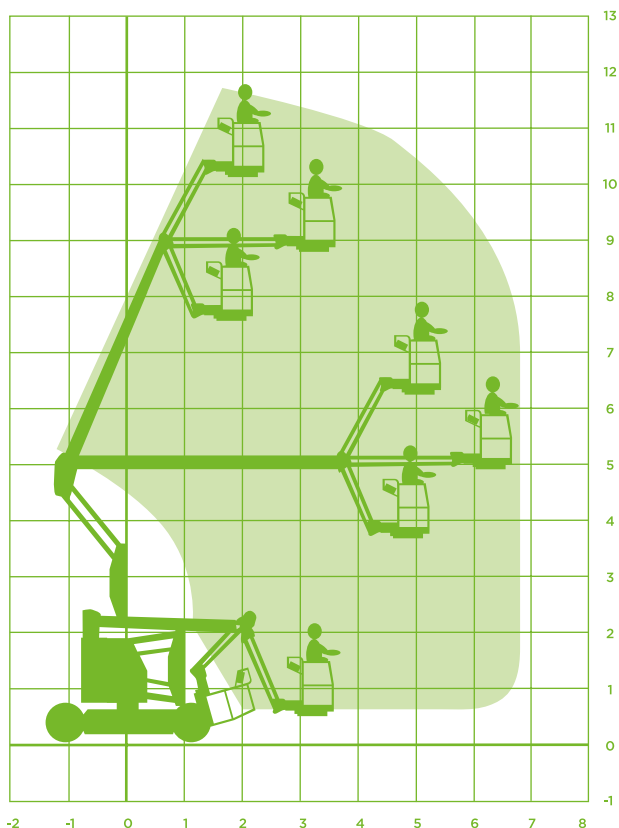

# KNIKARMHOOGWERKER (ELEKTRISCH)

Model Genie Z-34/22 N

## Specificaties Genie Z-34/22 N

**Werkhoogte** 12,52m

**Vloerhoogte** 10,52m

**Horizontaal werkbereik** 6,78m

**Knikhoogte** 4,62m

**Jiblengte** 1,22m

**Werkbereik Jib horizontaal** n.v.t.

**Werkbereik Jib verticaal** 139°

**Max. hefvermogen** 227kg

**Korfafmeting (LxB)** 1,42x0,76m

**Korffrotatie** Ja

**Korfnivellering** Ja

**Max. horizontale kracht** ca. 40kg

**Max. windsnelheid** Windkracht 6

**Opstel/werkbreedte** 1,47m

**Transportafm. (LxBxH)** 5,72x1,47x2,00m

**Totaal gewicht** 5.171kg

**Max. scheefstand** 4,5°

**Aandrijving/brandstof** Elektrisch

**Vierwiel aangedreven** Nee

**Vierwiel gestuurd** Nee

**Banden** Massief

**Non-marking** Ja

**Rijhoogte vanuit werkkorf** 12,50m