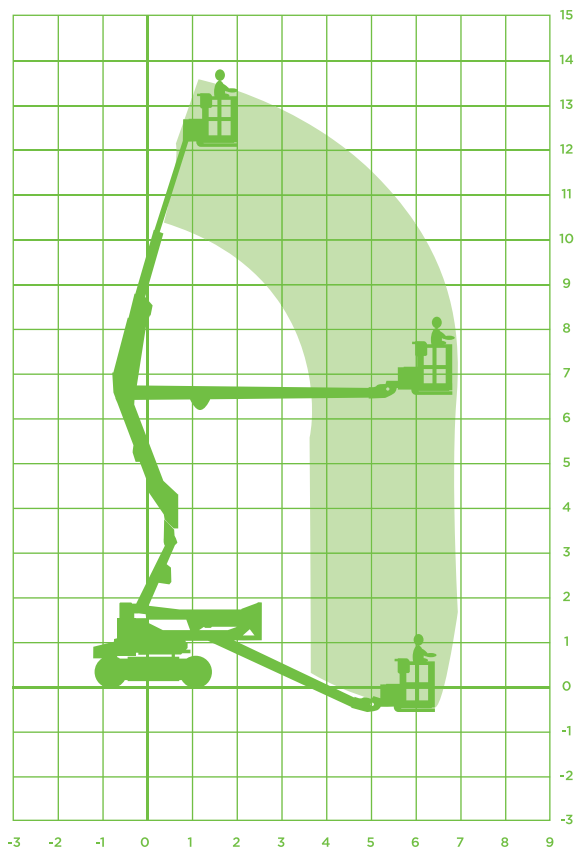

KNIKARMHOOGWERKER (ELEKTRISCH)

Model JLG E 400 AJPN

Specificaties JLG E 400 AJPN

Werkhoogte 14,19m

Vloerhoogte 12,19m

Horizontaal werkbereik 6,83m

Knikhoogte 6,55m

Jiblengthe 1,24m

Werkbereik Jib horizontaal 180°

Werkbereik Jib verticaal 144° (+84°/-60°)

Max. hefvermogen 230kg

Korfafmeting (LxB) 1,22x0,76m

Korfnivellering Ja

Korfnivellering Ja

Max. horizontale kracht ca. 40kg

Max. windsnelheid Windkracht 6

Opstel/werkbreedte 1,50m

Transportafm. (LxBxH) 6,71x1,50x1,97m

Totaal gewicht 6.850kg

Max. scheefstand 3°

Aandrijving/brandstof Elektrisch

Vierwiel aangedreven Nee

Vierwiel gestuurd Nee

Banden Massief