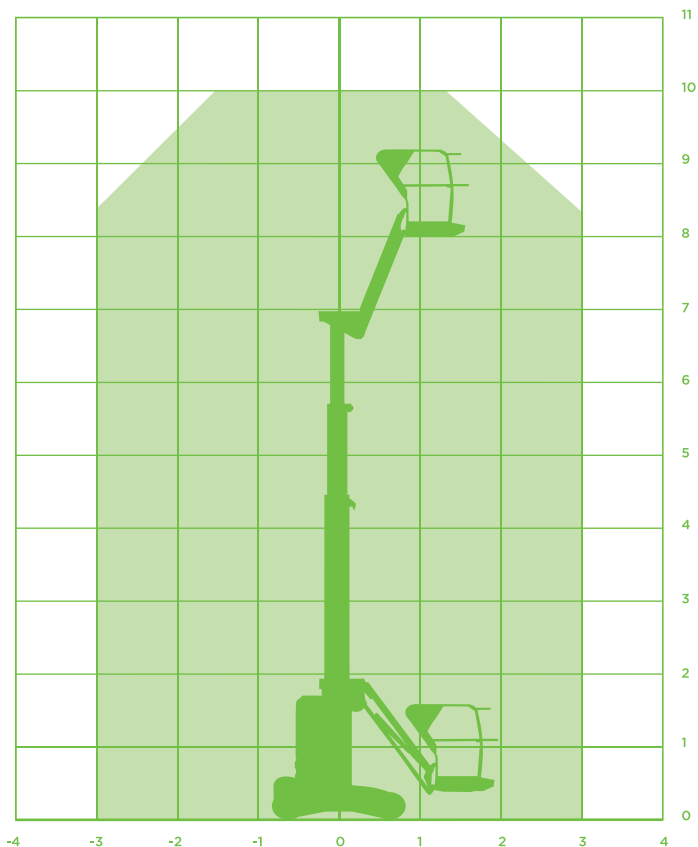

MASTHOOGWERKER (ELEKTRISCH)

Model Haulotte Star 10

Specificaties Haulotte Star 10

Werkhoogte 10,00m

Vloerhoogte 8,00m

Max. horizontaal bereik 3,00m

Jiblengthe 2,00m

Werkbereik Jib horizontaal n.v.t.

Werkbereik Jib verticaal 140°

Max. hefvermogen 200 kg

Korfafmeting (LxB) 0,98x0,78m

Korfbrotatie Nee

Korfnivellering Ja

Max. horizontale kracht ca. 40kg

Max. windsnelheid Windkracht 6

Opstel/werkbreedte 1,00m

Transportafm. (LxBxH) 2,70x1,00x1,99m

Totaal gewicht 2.735 kg

Max. scheefstand 3°

Aandrijving/brandstof Elektrisch

Vierwiel aangedreven Nee

Vierwiel gestuurd Nee

Banden Massief

Rijhoogte vanuit werkkorf 10,00m