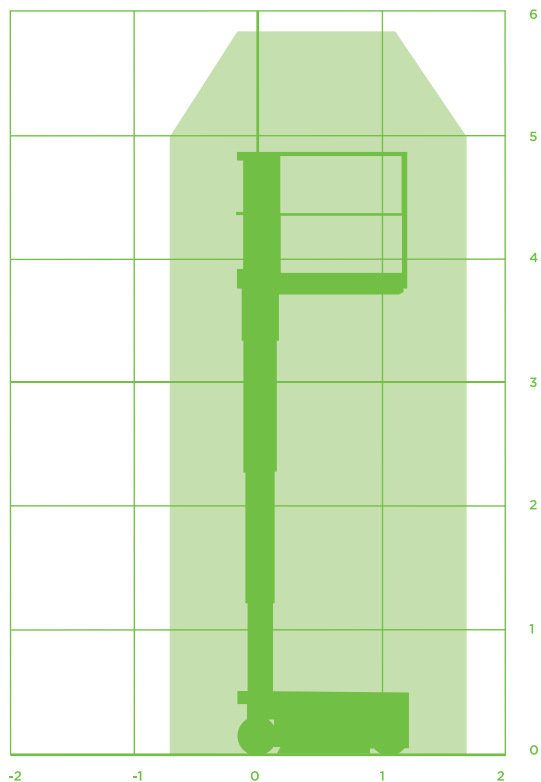

# MASTHOOGWERKER (ELEKTRISCH)

## Model Haulotte Star 6

## Specificaties Haulotte Star 6

**Werkhoogte** 5,80m

**Vloerhoogte** 3,80m

**Horizontaal werkbereik** n.v.t.

**Jiblenkte** n.v.t.

**Werkbereik Jib horizontaal** n.v.t.

**Werkbereik Jib verticaal** n.v.t.

**Max. hefvermogen** 230kg

**Korfafmeting (LxB)** 0,77x1,38m

**Korfrotatie** Nee

**Korfnivellering** Nee

**Max. horizontale kracht** ca. 20kg

**Max. windsnelheid** Alleen binnen gebruik

**Opstel/werkbreedte** 0,79m

**Transportafm.(LxBxH)** 1,40x0,79x1x75m