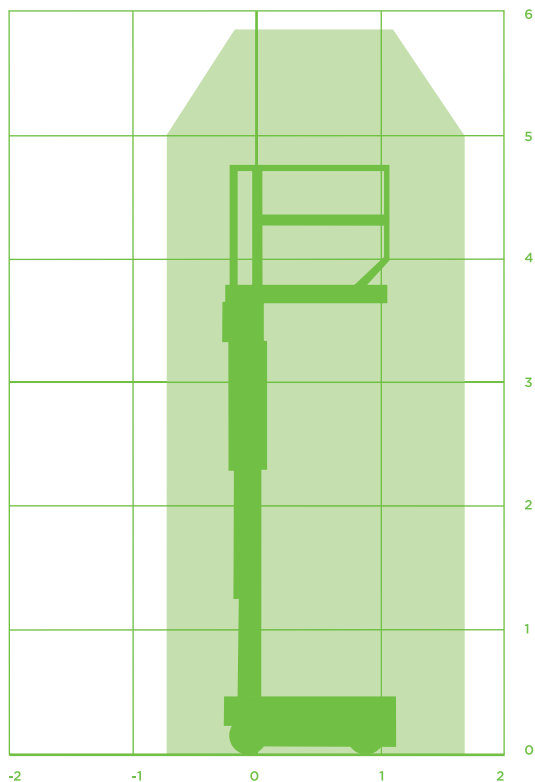

MASTHOOGWERKER (ELEKTRISCH)

Model JLG 1230 ES

Specificaties JLG 1230 ES

Werkhoogte 5,66m

Vloerhoogte 3,66m

Horizontaal werkbereik n.v.t.

Jiblength n.v.t.

Werkbereik Jib horizontaal n.v.t.

Werkbereik Jib verticaal n.v.t.

Max. hefvermogen 230kg

Korfafmeting (LxB) 1,26x0,69m

Korfrotatie Nee

Korfnivellering Nee

Max. horizontale kracht ca. 40kg

Max. windsnelheid Alleen binnen gebruik

Opstel / werkbreedte 0,76m

Transportafm. (LxBxH) 1,36x0,76x1,65m

Totaal gewicht 790kg

Max. scheefstand 1,5°

Aandrijving / brandstof Elektrisch

Vierwiel aangedreven Nee

Vierwiel gestuurd Nee

Banden Schuimgevuld

Rijhoogte vanuit werkkorf 5,66m