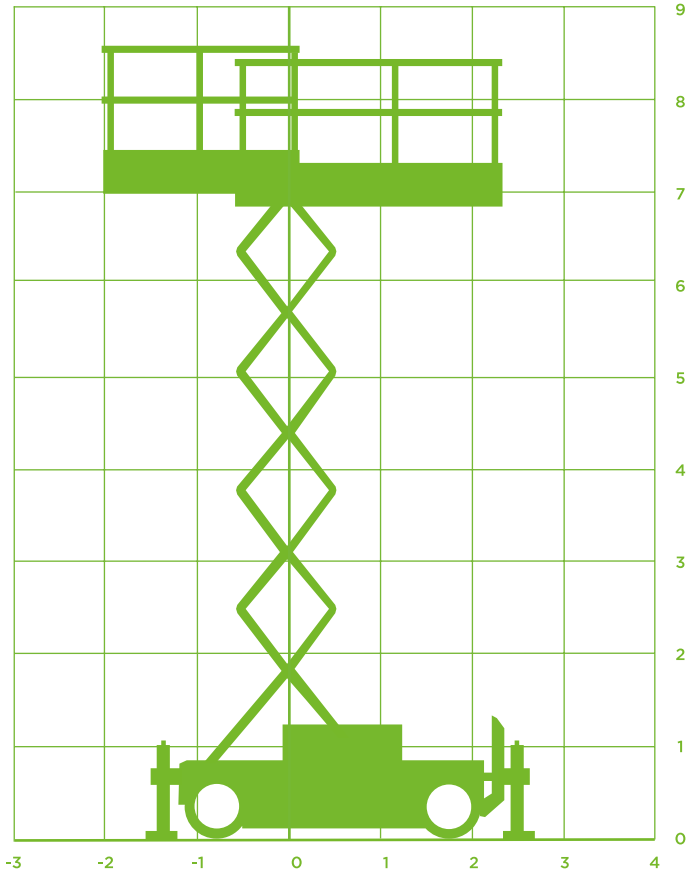

# SCHAARHOOGWERKER (DIESEL)

Model Genie GS 2669 RT

## Specificaties Genie GS 2669 RT

**Werkhoogte** 9,70m

**Platformhoogte** 7,70m

**Platformafmetingen in (LxB)** 2,79x1,60m

**Platformafmetingen uit (LxB)** 4,31x1,60m

**Platformverlenging** 1,52m

**Max. hefvermogen** 680kg

**Max. hefvermogen uitschuifbordes** 227kg

**Max. horizontale kracht** ca. 40kg

**Windsnelheid** Windkracht 6

**Transportafm. (LxBxH)** 3,76x1,75x2,59m

**Transporthoogte incl. hekwerk** 2,59m

**Transporthoogte excl. hekwerk** 1,92m

**Totaal gewicht** 3.841kg

**Max. scheefstand** 2°

**Aandrijving/brandstof** Diesel

**Vierwiel aangedreven** Ja

**Vierwiel gestuurd** Nee

**Wielbasis (h.o.h.)** 2,29m

**Hydraulische afstempeling** Ja

**Handmatige afstempeling** Ja