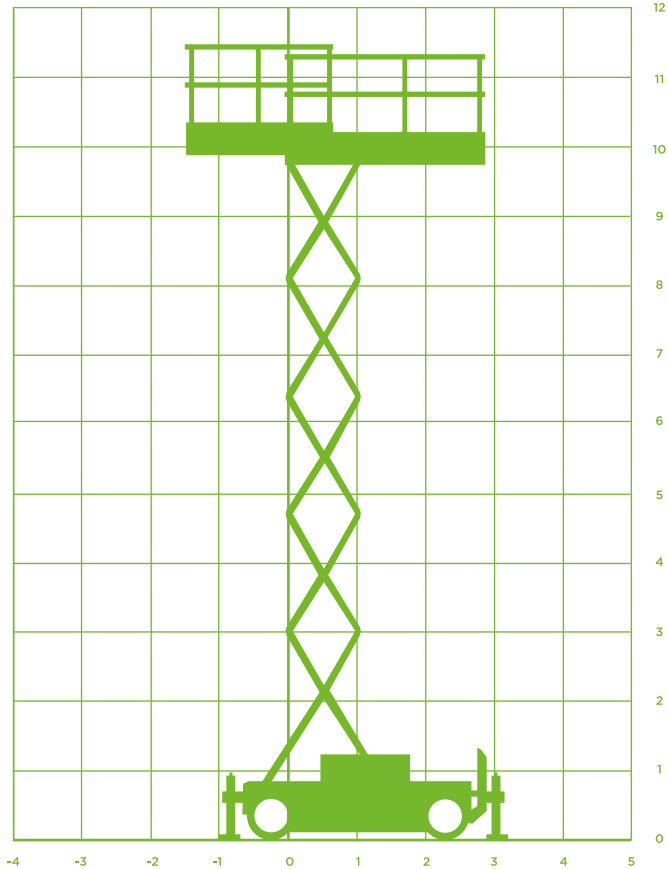

SCHAARHOOGWERKER (DIESEL)

Model Genie GS 3369 RT

Specificaties Genie GS 3369 RT

Werkhoogte 11,75m

Platformhoogte 9,75m

Platformafmetingen in (LxB) 2,79x1,60m

Platformafmetingen uit (LxB) 4,31x1,60m

Platformverlenging 1,52m

Max. hefvermogen 454kg

Max. hefvermogen uitschuifbordes 136kg

Max. horizontale kracht ca. 40kg

Windsnelheid Windkracht 6

Transportafm. (LxBxH) 3,76x1,75x2,59m

Transporthoogte incl. hekwerk 2,59m

Transporthoogte excl. hekwerk 1,92m

Totaal gewicht 4.022kg

Max. scheefstand 2°

Aandrijving/brandstof Diesel

Vierwiel aangedreven Ja

Vierwiel gestuurd Nee

Wielbasis (h.o.h.) 2,29m

Hydraulische afstempeling Ja

Handmatige afstempeling Ja