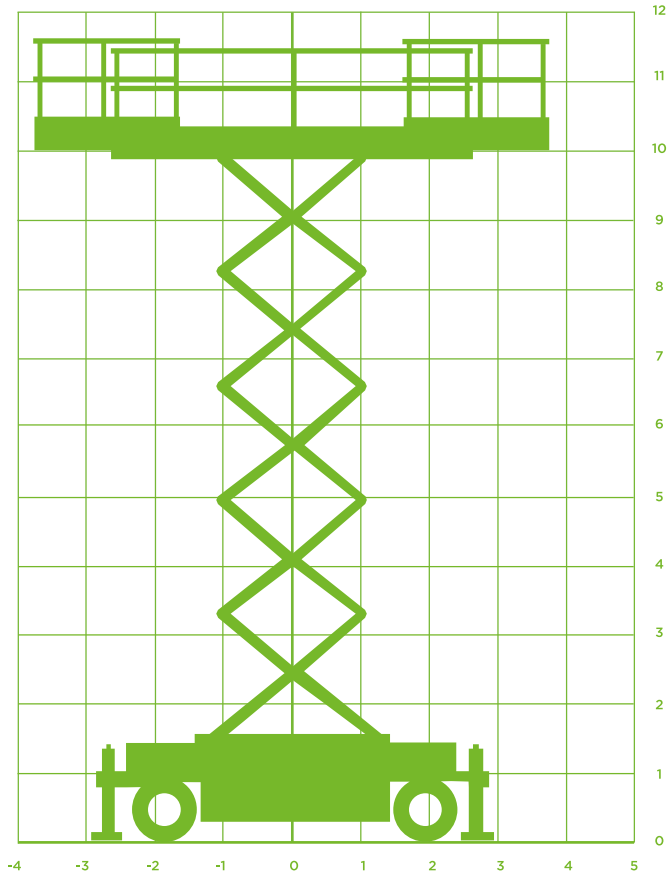

SCHAARHOOGWERKER (DIESEL)

Model Genie GS 3390 RT

Specificaties Genie GS 3390 RT

Werkhoogte 11,94m

Platformhoogte 9,94m

Platformafmetingen in (LxB) 5,34x1,83m

Platformafmetingen uit (LxB) 7,38x1,83m

Platformverlenging 1x 1,22 + 1x1,52m

Max. hefvermogen 1134kg

Max. hefvermogen uitschuifbordes 227kg

Max. horizontale kracht ca. 40kg

Windsnelheid Windkracht 6

Transportafm. (LxBxH) 4,88x2,29x2,71m

Transporthoogte incl. hekwerk 2,71m

Transporthoogte excl. hekwerk 2,03m

Totaal gewicht 7132kg

Max. scheefstand 2°

Aandrijving/brandstof Diesel

Vierwiel aangedreven Ja

Vierwiel gestuurd Nee

Wielbasis (h.o.h.) 2,84m

Hydraulische afstempeling Ja

Handmatige afstempeling Ja