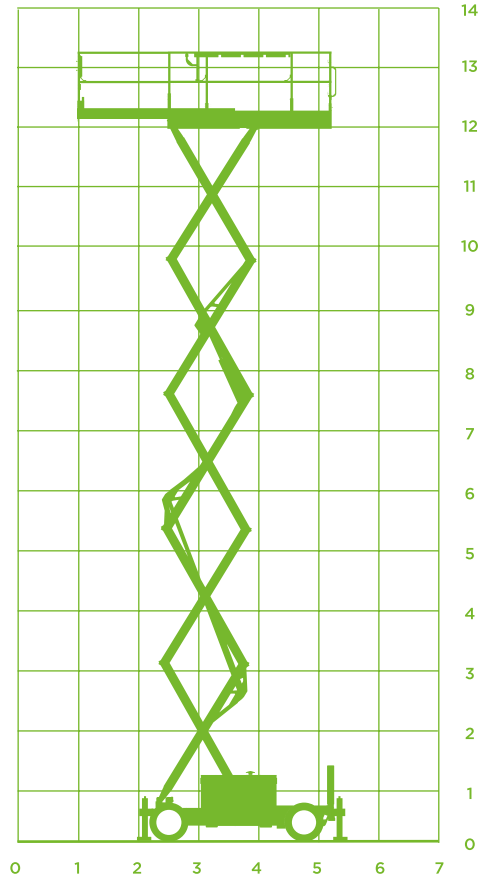

SCHAARHOOGWERKER (DIESEL)

Model Genie GS 4069 RT

Specificaties Genie GS 4069 RT

Werkhoogte 14,12m

Platformhoogte 12,12m

Platformafmetingen in (LxB) 2,79x1,60m

Platformafmetingen uit (LxB) 4,31x1,60m

Platformverlenging 1,52m

Max. hefvermogen 363kg

Max. hefvermogen uitschuifbordes 136kg

Max. horizontale kracht ca. 40kg

Windsnelheid Windkracht 6

Transportafm. (LxBxH) 3,12x1,75x2,74m

Transporthoogte incl. hekwerk 2,74m

Transporthoogte excl. hekwerk 2,08m

Totaal gewicht 4.744kg

Max. scheefstand 2°

Aandrijving/brandstof Diesel

Vierwiel aangedreven Ja

Vierwiel gestuurd Nee

Wielbasis (h.o.h.) 2,29m

Hydraulische afstempeling Ja

Handmatige afstempeling Ja