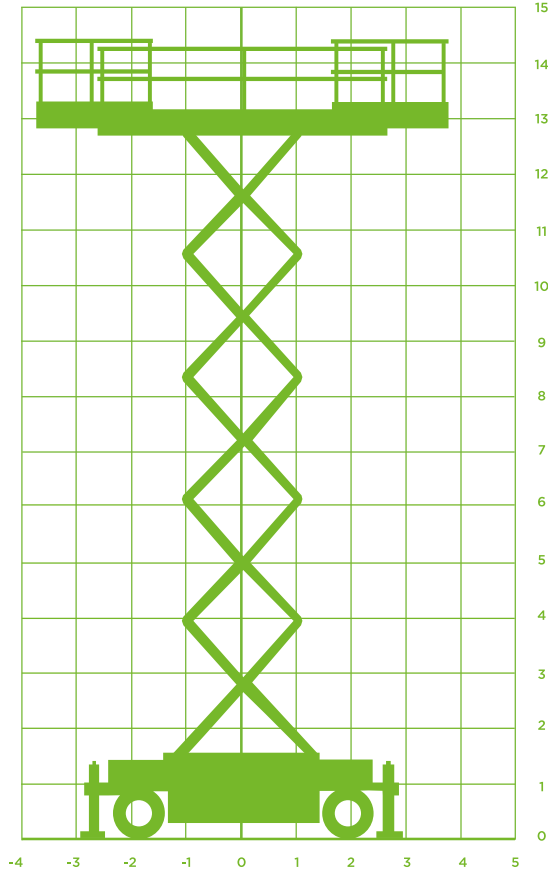

SCHAARHOOGWERKER (DIESEL)

Model Genie GS 4390 RT

Specificaties Genie GS 4390 RT

Werkhoogte 14,75m

Platformhoogte 12,75m

Platformafmetingen in (LxB) 5,40x1,83m

Platformafmetingen uit (LxB) 7,38x1,83m

Platformverlenging 1x 1,22 + 1x1,52m

Max. hefvermogen 680kg

Max. hefvermogen uitschuifbordes 227kg

Max. horizontale kracht ca. 40kg

Windsnelheid Windkracht 6

Transportafm. (LxBxH) 4,88x2,29x2,93m

Transporthoogte incl. hekwerk 2,93m

Transporthoogte excl. hekwerk 2,25m

Totaal gewicht 7,567kg

Max. scheefstand 2°

Aandrijving/brandstof Diesel

Vierwiel aangedreven Ja

Vierwiel gestuurd Nee

Wielbasis (h.o.h.) 2,84m

Hydraulische afstempeling Ja

Handmatige afstempeling Ja