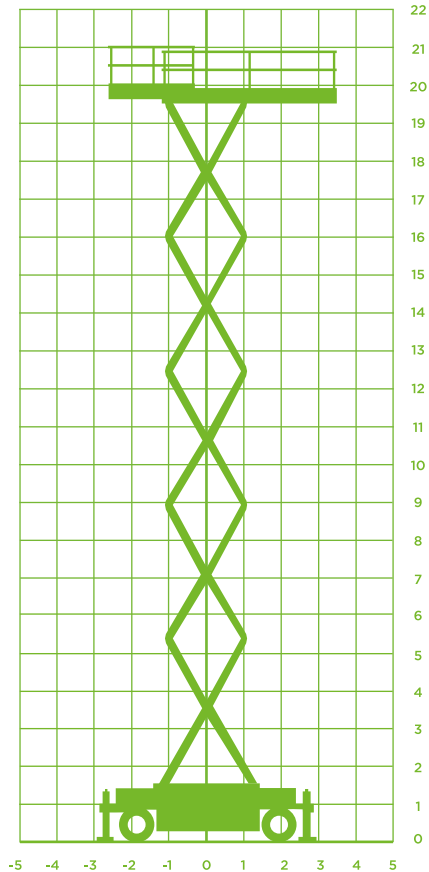

SCHAARHOOGWERKER (DIESEL)

Model Holland Lift B 195 DL 25

Specificaties Holland Lift B 195 DL 25

Werkhoogte 21,50m

Platformhoogte 19,50m

Platformafmetingen in (LxB) 4,37x2,30m

Platformafmetingen uit (LxB) 6,17x2,30m

Platformverlenging 1,80m

Max. hefvermogen 500kg

Max. hefvermogen uitschuifbordes 500kg

Max. horizontale kracht ca. 40kg

Windsnelheid Windkracht 6

Transportafm. (LxBxH) 4,74x2,44x3,65m

Transporthoogte incl. hekwerk 3,65m

Transporthoogte excl. hekwerk 2,90m

Totaal gewicht 11.950kg

Max. scheefstand 3°

Aandrijving/brandstof Diesel

Vierwiel aangedreven Ja

Vierwiel gestuurd Nee

Wielbasis (h.o.h.) 3,07m

Hydraulische afstempeling Ja