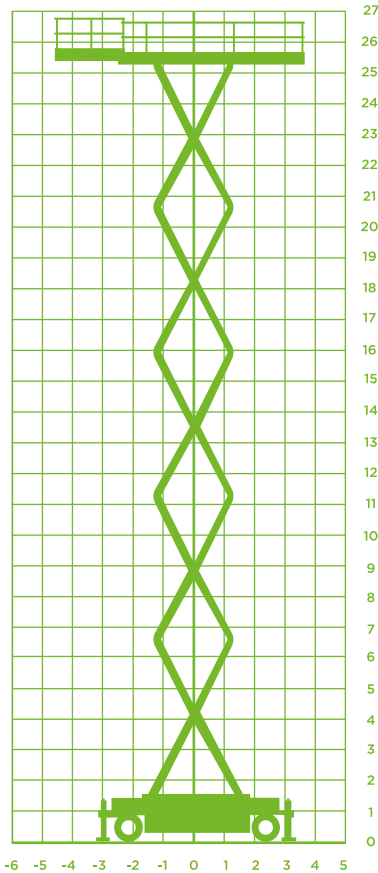

# SCHAARHOOGWERKER (DIESEL)

Model Holland Lift HL 250 DL

## Specificaties Holland Lift HL 250 DL

**Werkhoogte** 27,34m

**Platformhoogte** 25,34m

**Platformafmetingen in (LxB)** 6,15x2,50m

**Platformafmetingen uit (LxB)** 8,25x2,50m

**Platformverlenging** 2,10m

**Max. hefvermogen** 1000kg

**Max. hefvermogen uitschuifbordes** 1000kg

**Max. horizontale kracht** ca. 40kg

**Windsnelheid** Windkracht 6

**Transportafm. (LxBxH)** 6,59x2,65x3,92m

**Transporthoogte incl. hekwerk** 3,92m

**Transporthoogte excl. hekwerk** 3,20m