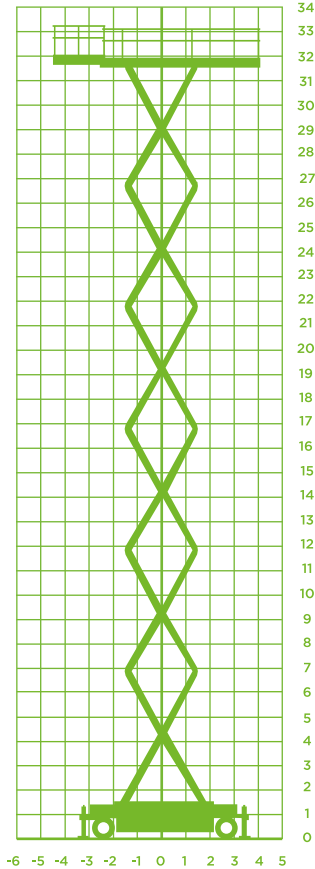

# SCHAARHOOGWERKER (DIESEL)

Model Holland Lift HL 300 DV

## Specificaties Holland Lift HL 300 DV

**Werkhoogte** 33,50m

**Platformhoogte** 31,50m

**Platformafmetingen in (LxB)** 6,64x2,80m

**Platformafmetingen uit (LxB)** 9,64x2,80m

**Platformverlenging** 2,00m

**Max. hefvermogen** 800kg

**Max. hefvermogen uitschuifbordes** 800kg

**Max. horizontale kracht** ca. 40kg

**Windsnelheid** Windkracht 6

**Transportafm. (LxBxH)** 6,97x2,98x3,63m

**Transporthoogte incl. hekwerk** 3,63m

**Transporthoogte excl. hekwerk** 2,90m

**Totaal gewicht** 30.510kg

**Max. scheefstand** 3°

**Aandrijving/brandstof** Diesel

**Vierwiel aangedreven** Ja

**Vierwiel gestuurd** Ja

**Wielbasis (h.o.h.)** 4,63m

**Hydraulische afstempeling** Ja

**Handmatige afstempeling** Nee