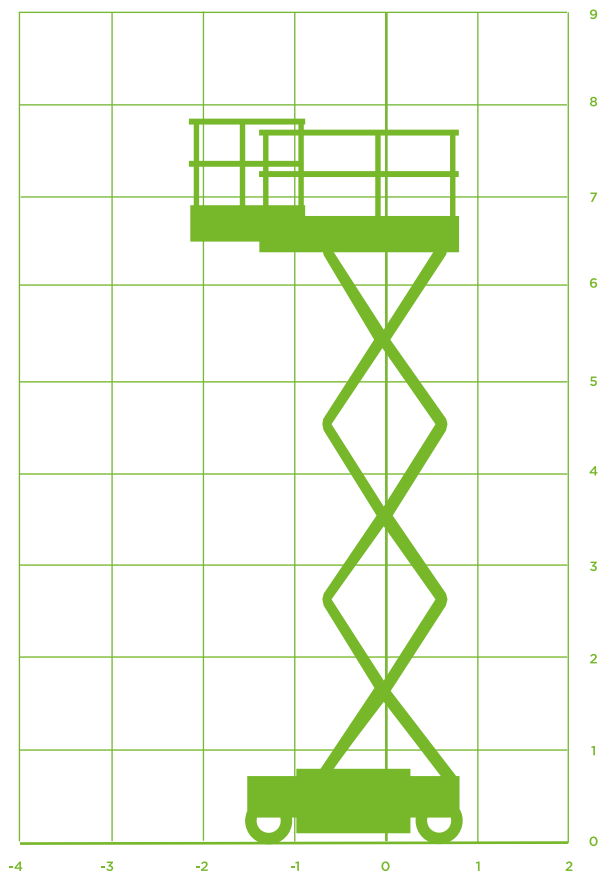

SCHAARHOOGWERKER (ELEKTRISCH)

Model Aichi SV 06

Specificaties Aichi SV 06

Werkhoogte 8,10m

Platformhoogte 6,10m

Platformafmetingen in (LxB) 2,21x0,76m

Platformafmetingen uit (LxB) 3,21x0,76m

Platformverlenging 1,00m

Max. hefvermogen 360kg

Max. hefvermogen uitschuifbordes 120kg

Max. horizontale kracht buiten ca. 40kg

Max. horizontale kracht binnen ca. 40kg

Windsnelheid Windkracht 6

Transportafm. (LxBxH) 2,30x0,80x2,13m

Transporthoogte incl. hekwerk 2,13m

Transporthoogte excl. hekwerk 1,72m

Totaal gewicht 1.810kg

Max. scheefstand 1,5°

Aandrijving/brandstof Elektrisch

Vierwiel aangedreven Nee

Vierwiel gestuurd Nee

Wielbasis (h.o.h.) 1,81m