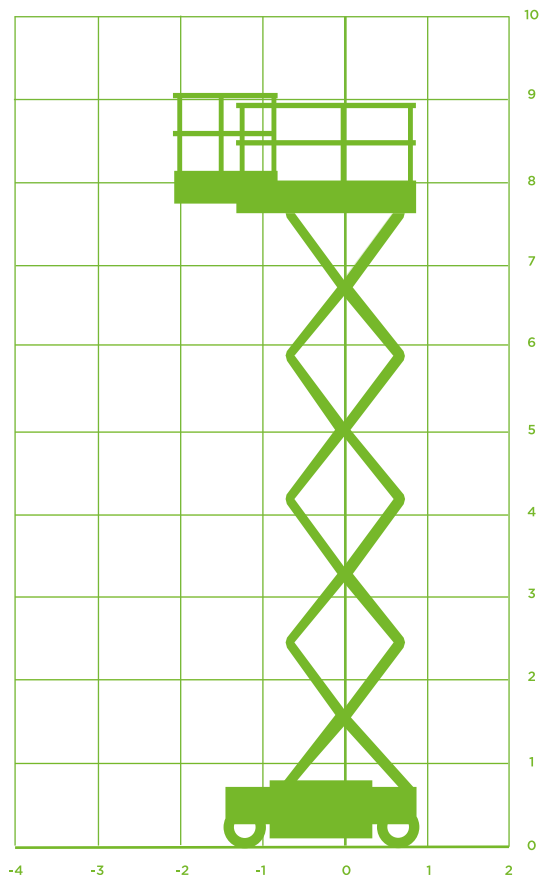

SCHAARHOOGWERKER (ELEKTRISCH)

Model Aichi SV 08

Specificaties Aichi SV 08

Werkhoogte 9,77m

Platformhoogte 7,77m

Platformafmetingen in (LxB) 2,21x0,76m

Platformafmetingen uit (LxB) 3,21x0,76m

Platformverlenging 1,00m

Max. hefvermogen 230kg

Max. hefvermogen uitschuifbordes 120kg

Max. horizontale kracht buiten n.v.t.

Max. horizontale kracht binnen ca. 40kg

Windsnelheid Alleen binnen gebruik

Transportafm. (LxBxH) 2,30x0,80x2,25m

Transporthoogte incl. hekwerk 2,25m

Transporthoogte excl. hekwerk 1,85m

Totaal gewicht 2.140kg

Max. scheefstand 1,5°

Aandrijving/brandstof Elektrisch

Vierwiel aangedreven Nee

Vierwiel gestuurd Nee

Wielbasis (h.o.h.) 1,81m