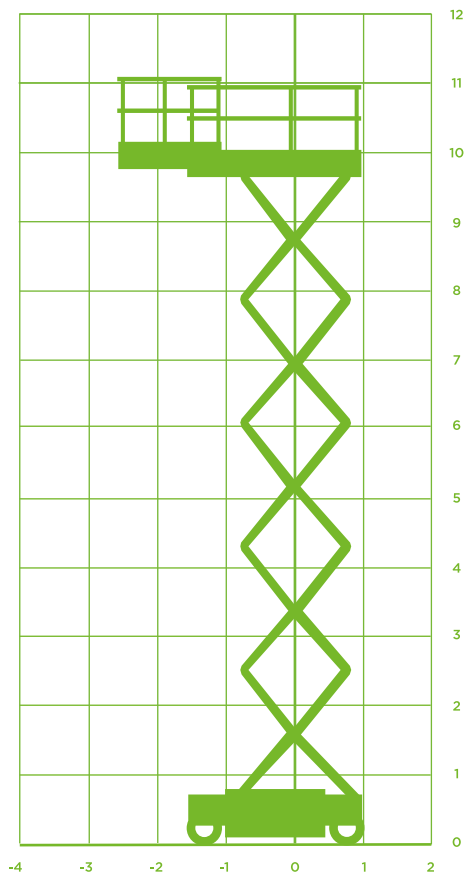

SCHAARHOOGWERKER (ELEKTRISCH)

Model Aichi SV 10 E1 WL

NB:
Buitengebruik
max. 1 persoon
toegestaan

Specificaties Aichi SV 10 E1 WL

Werkhoogte 11,68m

Platformhoogte 9,68m

Platformafmetingen in (LxB) 2,50x1,17m

Platformafmetingen uit (LxB) 3,57x1,17m

Platformverlenging 1,27m

Max. hefvermogen 450kg

Max. hori. kracht ca. 40kg

Windsnelheid Windkracht 6

Transportafm. (LxBxH) 2,50x1,17x2,33m

Totaal gewicht 2.960kg

Max. scheefstand 3°