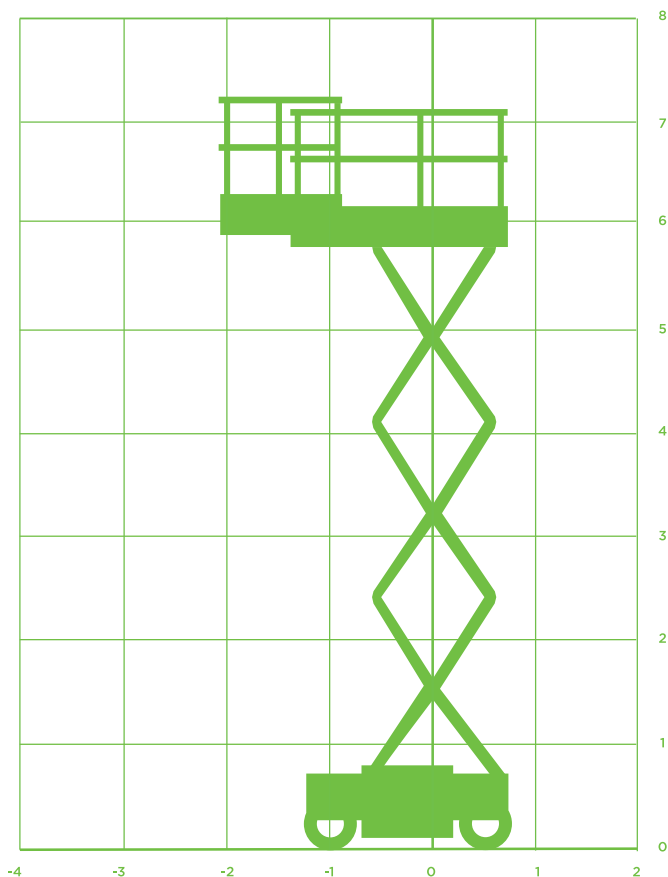

SCHAARHOOGWERKER (ELEKTRISCH)

Model Aichi SV06E1NS

Specificaties Aichi SV06E1NS

Werkhoogte 7,72m

Platformhoogte 5,75m

Platformafmetingen in (LxB) 1,87x0,81m

Platformafmetingen uit (LxB) 2,77x0,81m

Platformverlenging 0,90m

Max. hefvermogen 230kg

Max. horizontale kracht ca. 40kg

Windsnelheid Windkracht 6 (buiten gebruik
max. 1 persoon)

Transportafm. (LxBxH) 1,87x0,81x1,99m

Totaal gewicht 1.525kg

Max. scheefstand 3°

Aandrijving/brandstof Elektrisch