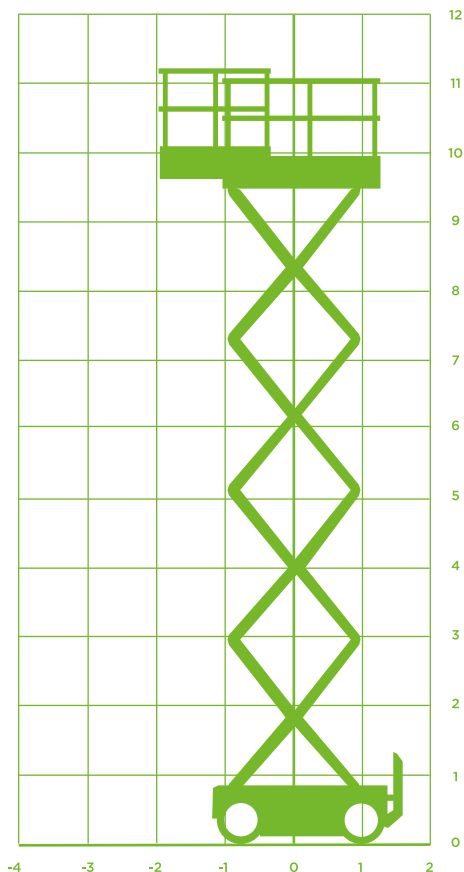

# SCHAARHOOGWERKER (ELEKTRISCH)

Model Genie GS 3246

NB:  
Buitengebruik  
max. 1 persoon  
toegestaan

## Specificaties Genie GS 3246

**Werkhoogte** 11,50m

**Platformhoogte** 9,50m

**Platformafmetingen in (LxB)** 2,26x1,15m

**Platformafmetingen uit (LxB)** 3,18x1,15m

**Platformverlenging** 0,91m

**Max. hefvermogen** 318kg

**Max. hefvermogen uitschuifbordes** 113kg

**Max. hori. kracht buiten** ca. 20kg

**Max. hori. kracht binnen** ca. 40kg

**Windsnelheid** Windkracht 6

**Transportafm. (LxBxH)** 2,41x1,17x2,39m

**Transporthoogte incl. hekwerk** 2,39m

**Transporthoogte excl. hekwerk** 1,80m

**Totaal gewicht** 2.812kg

**Max. scheefstand** 2°

**Aandrijving/brandstof** Elektrisch

**Vierwiel aangedreven** Nee

**Vierwiel gestuurd** Nee

**Wielbasis (h.o.h.)** 1,85m