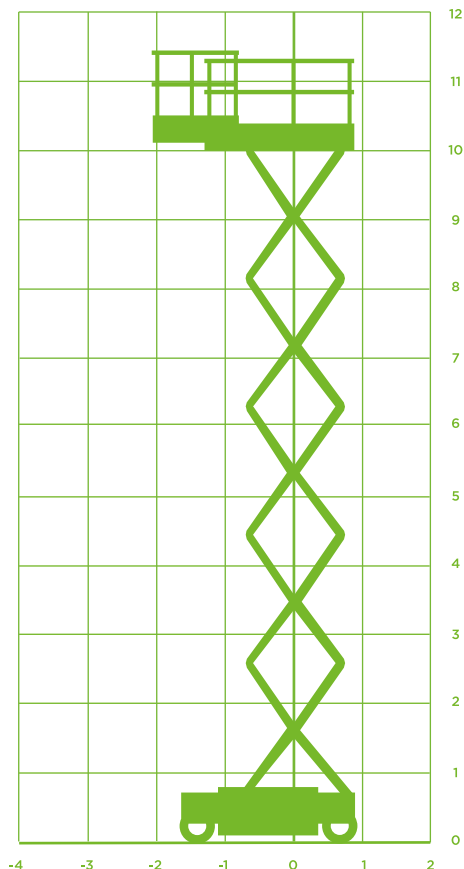

SCHAARHOOGWERKER (ELEKTRISCH)

Model Haulotte Compact 12

NB:
Buitengebruik
max. 1 persoon
toegestaan

Specificaties Haulotte Compact 12

Werkhoogte 11,98m

Platformhoogte 9,98m

Platformafmetingen in (LxB) 2,31x1,2m

Platformafmetingen uit (LxB) 3,23x1,2m

Platformverlenging 0,92m

Max. hefvermogen 300kg

Max. hefvermogen uitschuifbordes 120kg

Max. hori. kracht buiten ca. 40kg

Max. hori. kracht binnen ca. 40kg

Windsnelheid Windkracht 6

Transportafm. (LxBxH) 2,49x1,20x2,39m

Transporthoogte incl. hekwerk 2,39m

Transporthoogte excl. hekwerk 1,53m

Totaal gewicht 2.470kg

Max. scheefstand 2°

Aandrijving/brandstof Elektrisch

Vierwiel aangedreven Nee