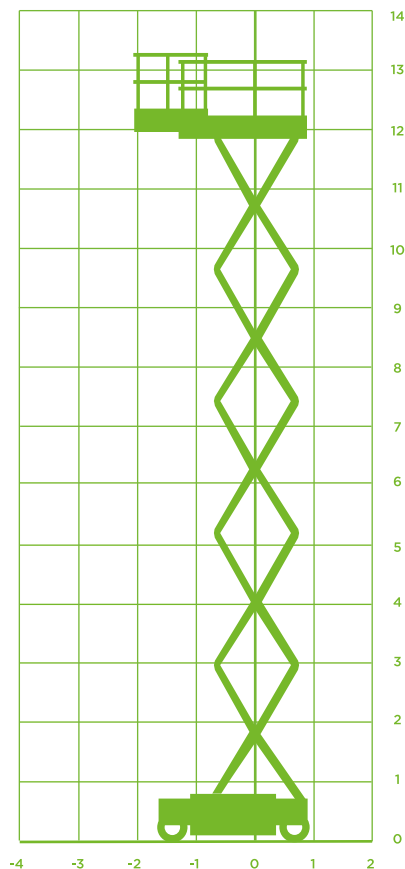

SCHAARHOOGWERKER (ELEKTRISCH)

Model Haulotte Compact 14

Specificaties Haulotte Compact 14

Werkhoogte 13,80m

Platformhoogte 11,80m

Platformafmetingen in (LxB) 2,74x1,20m

Platformafmetingen uit (LxB) 3,22x1,20m

Platformverlenging 0,92m

Max. hefvermogen 350kg

Max. hefvermogen uitschuifbordes 120kg

Max. hori. kracht buiten n.v.t.

Max. hori. kracht binnen ca. 40kg

Windsnelheid Alleen binnen gebruik

Transportafm. (LxBxH) 2,49x1,20x2,50m

Transporthoogte incl. hekwerk 2,50m

Transporthoogte excl. hekwerk 2,08m

Totaal gewicht 3.175kg

Max. scheefstand 3°

Aandrijving/brandstof Elektrisch

Vierwiel aangedreven Ja

Vierwiel gestuurd Nee

Wielbasis (h.o.h.) 1,86m