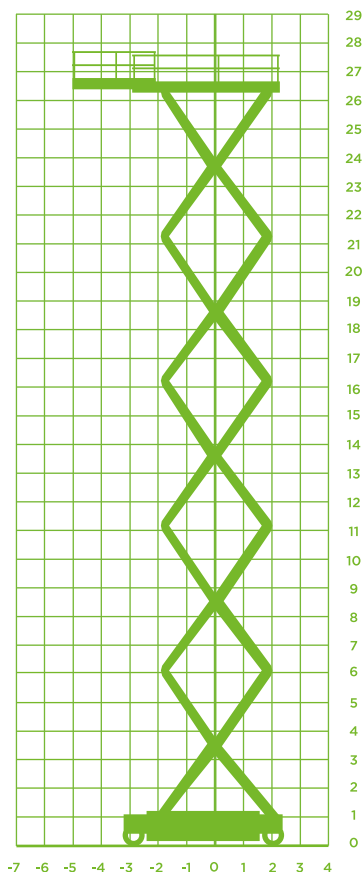

SCHAARHOOGWERKER (ELEKTRISCH)

Model Holland Lift N 265 E

Specificaties Holland Lift N 265 E

Werkhoogte 28,20m

Platformhoogte 26,20m

Platformafmetingen in (LxB) 5,21x1,30m

Platformafmetingen uit (LxB) 7,41x1,30m

Platformverlenging 2,20m

Max. hefvermogen 750kg

Max. hefvermogen uitschuifbordes 750kg

Max. hori. kracht buiten n.v.t.

Max. hori. kracht binnen ca. 40kg

Windsnelheid Alleen binnen gebruik

Transportafm. (LxBxH) 5,60x1,32x4,10m

Transporthoogte incl. hekwerk 4,10m

Transporthoogte excl. hekwerk 3,21m

Totaal gewicht 18.770kg

Max. scheefstand 1°

Aandrijving/brandstof Elektrisch

Vierwiel aangedreven Nee

Vierwiel gestuurd Ja

Wielbasis (h.o.h.) 4,19m