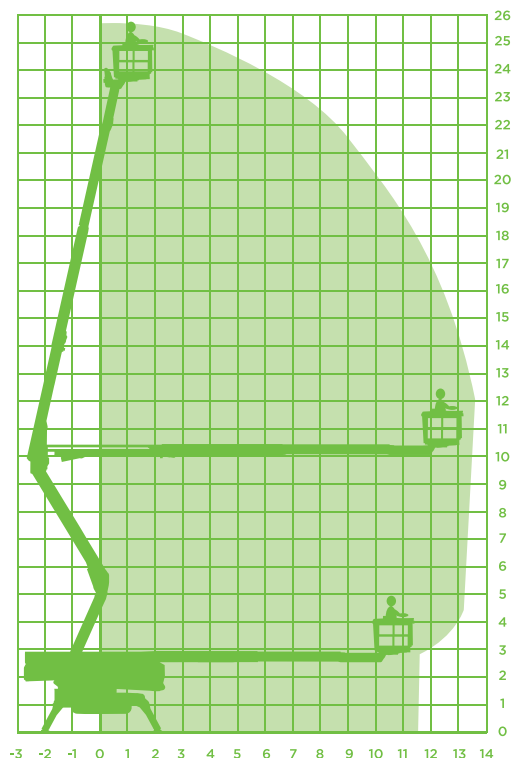

SPINHOOGWERKER KNIK (DIESEL/230V)

Model Hinowa Lightlift 26.14

Specificaties Hinowa Lightlift 26.14

Werkhoogte 25,70m
Vloerhoogte 23,70m
Max. horizontaal bereik 13,75m
Knikhoogte 10,20m
Max. hefvermogen 230kg
Korfafmeting (LxB) 1,33x0,69m
Korffrotatie Ja
Korfnivellering Ja
Max. horizontale kracht ca. 40kg
Max. windsnelheid Windkracht 6
Transportafmetingen 6,35x0,99x1,98m

Totaal gewicht 4.365kg
Afstempelbaar tot 13°= ca. 28,7%
Stempelafm. breed. (h.o.h.) 4,08x3,98m
Stempelafm. smal (h.o.h.) 2,50x5,45m
Aandrijving/brandstof Diesel/230V
Rups aangedreven Ja
Rups gestuurd Ja
Non-marking Ja
Stroomaansluiting in werkkorf Ja (geen eigen generator)