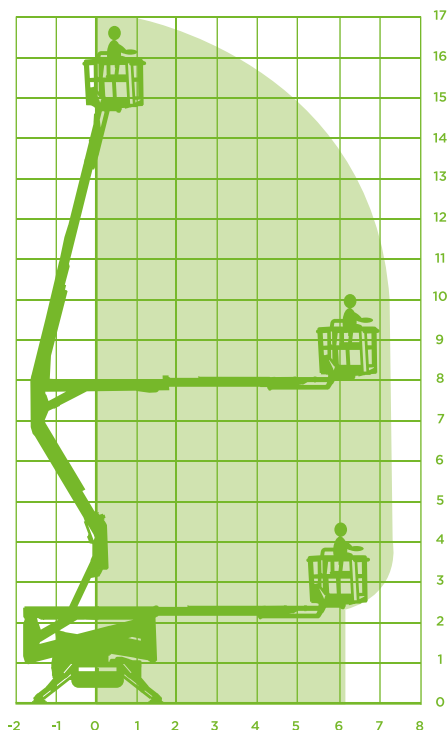

# SPINHOOGWERKER KNIK (ELEKTRISCH)

Model Hinowa Lightlift 17.75

## Specificaties Hinowa Lightlift 17.75

**Werkhoogte** 17,06m

**Vloerhoogte** 15,06m

**Max. horizontaal bereik** 7,50m

**Knikhoogte** 7,60m

**Max. hefvermogen** 230kg

**Korfafmeting (LxB)** 1,33x0,69m

**Korffrotatie** Ja

**Korfnivellering** Ja

**Max. horizontale kracht** ca. 40kg

**Max. windsnelheid** Windkracht 6

**Transportafmetingen** 4,53x0,80x2,00m

**Totaal gewicht** 2.300kg

**Afstempelbaar** tot 13°= ca. 28,7%

**Stempelafm.** 2,90x2,90m