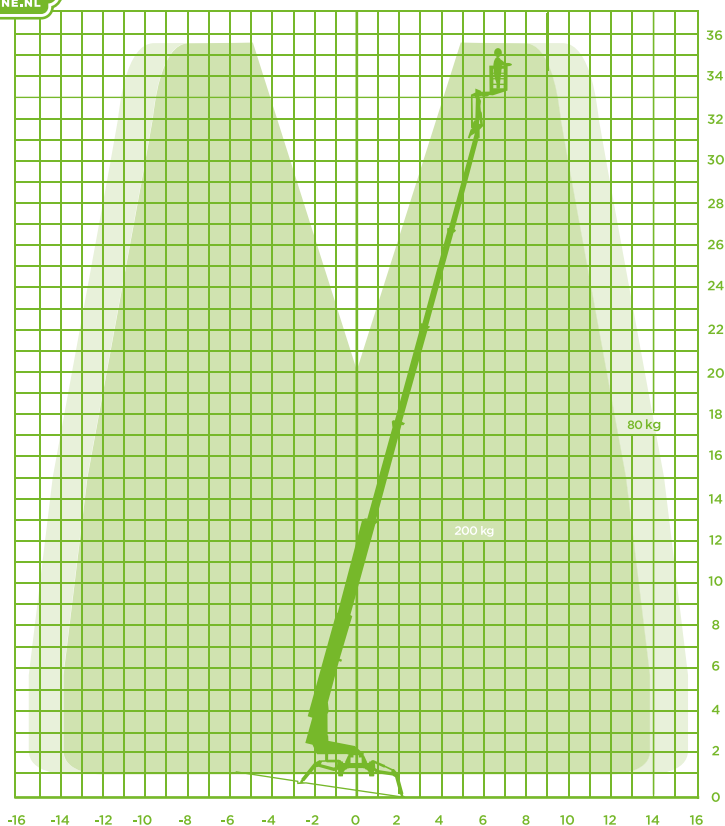

SPINHOOGWERKER TELESCOOP (DIESEL/230V)

Model Teupen Leo 36 T

Specificaties Teupen Leo 36 T

Werkhoogte 35,50m

Vloerhoogte 33,50m

Max. horizontaal bereik 15,60m/13,90m

Jib Ja

Werkbereik Jib verticaal 180°

Max. hefvermogen 80kg/200kg

Korfafmeting (LxB) 1,20x0,80m

Korfrotatie Ja

Korfnivellering Ja

Max. horizontale kracht ca. 40kg

Max. windsnelheid Windkracht 6

Transportafmetingen 8,18x1,58x1,98m

Bodemdruk transportst. ca. 0,38 kg/cm²

Totaal gewicht 4.900kg

Max. scheefstand 0,5°

Afstempelbaar tot 16,7°= ca 30%

Stempelafm. stand. (h.o.h.) 5,30x4,75m

Stempelafm. smal (h.o.h.) 6,64x3,95m

Bodemdruk per stempel ca. 3.569kg

Aandrijving/brandstof Diesel/230V