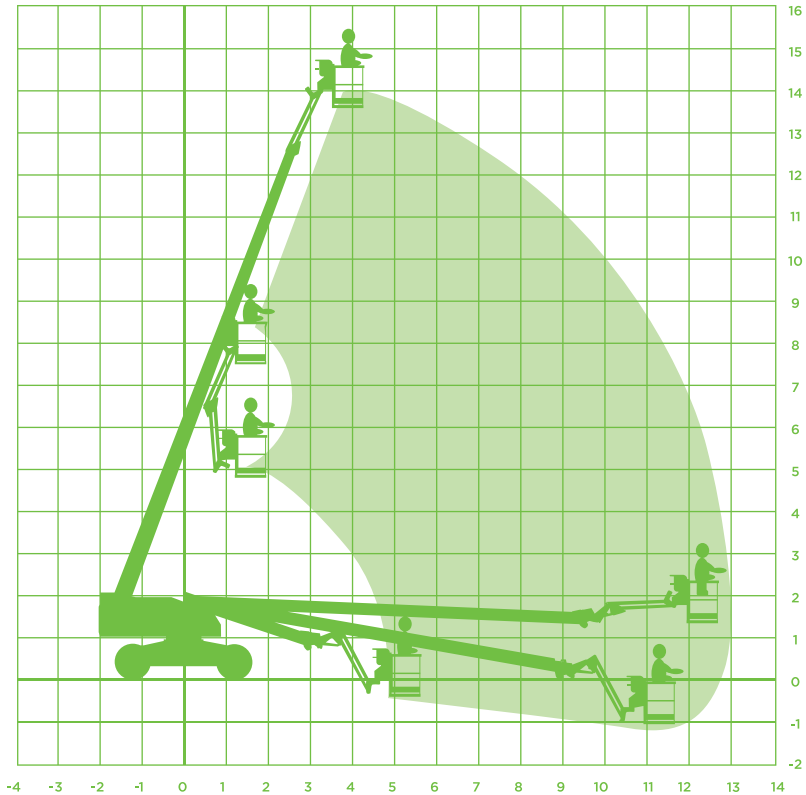

TELESCOOPHOOGWERKER (DIESEL)

Model Aichi SP 14 CJ

Specificaties Aichi SP 14 CJ

Werkhoogte 15,90m

Vloerhoogte 13,90m

Horizontaal werkbereik 12,70m

Jiblengthe 1,75m

Werkbereik Jib horizontaal n.v.t.

Werkbereik Jib verticaal 180° (+90°/-90°)

Max. hefvermogen 250kg

Korfafmeting (LxB) 1,76x0,72m

Korffrotatie Ja

Korfnivellering Ja

Max. horizontale kracht ca. 40kg

Max. windsnelheid Windkracht 6

Opstel/werkbreedte 2,30m

Transportafm. (LxBxH) 7,56x2,30x2,00m

Totaal gewicht 8.200kg

Max. scheefstand 5°

Aandrijving/brandstof Diesel

Vierwiel aangedreven Ja

Vierwiel gestuurd Nee

Banden Schuimgevuld

Rijhoogte vanuit werkkorf 15,90m