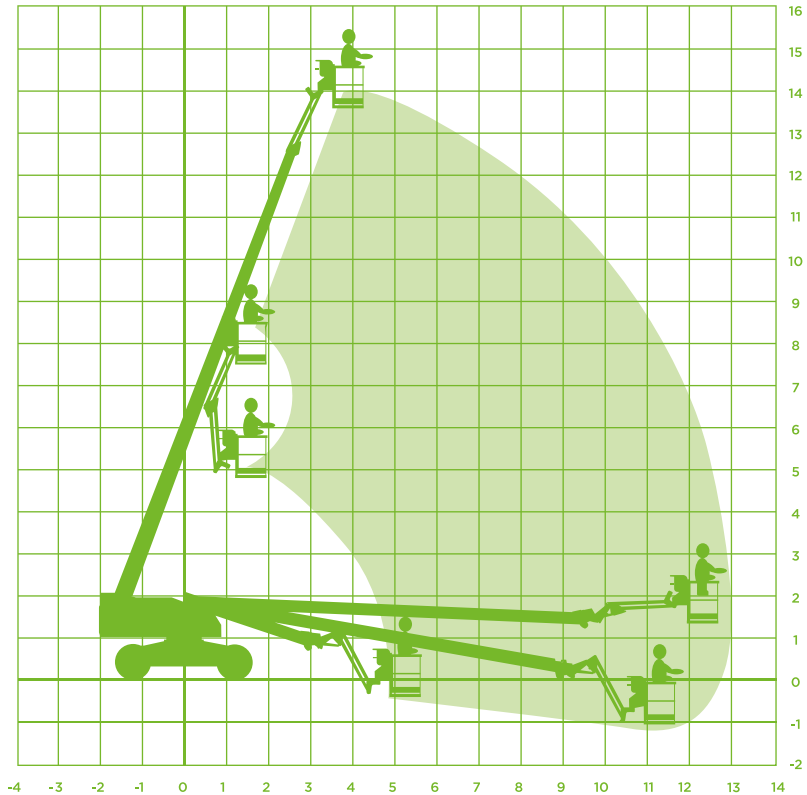

TELESCOOPHOOGWERKER (DIESEL)

Model AICHI SP 14 DJ

Specificaties Aichi SP 14 DJ

Werkhoogte 15,90m

Vloerhoogte 13,90m

Horizontaal werkbereik 12,60m

Jiblengthe 1,75m

Werkbereik Jib horizontaal n.v.t.

Werkbereik Jib verticaal 180° (+90°/-90°)

Max. hefvermogen 270kg

Korfafmeting (LxB) 1,80x0,90m

Korffrotatie Ja

Korfnivellering Ja

Max. horizontale kracht ca. 40kg

Max. windsnelheid Windkracht 6

Opstel/werkbreedte 2,34m

Transportafm. (LxBxH) 7,75x2,30x2,45m

Totaal gewicht 8.450kg

Max. scheefstand 5°

Aandrijving/brandstof Diesel

Vierwiel aangedreven Ja

Vierwiel gestuurd Nee

Banden Massief

Rijhoogte vanuit werkkorf 15,90m