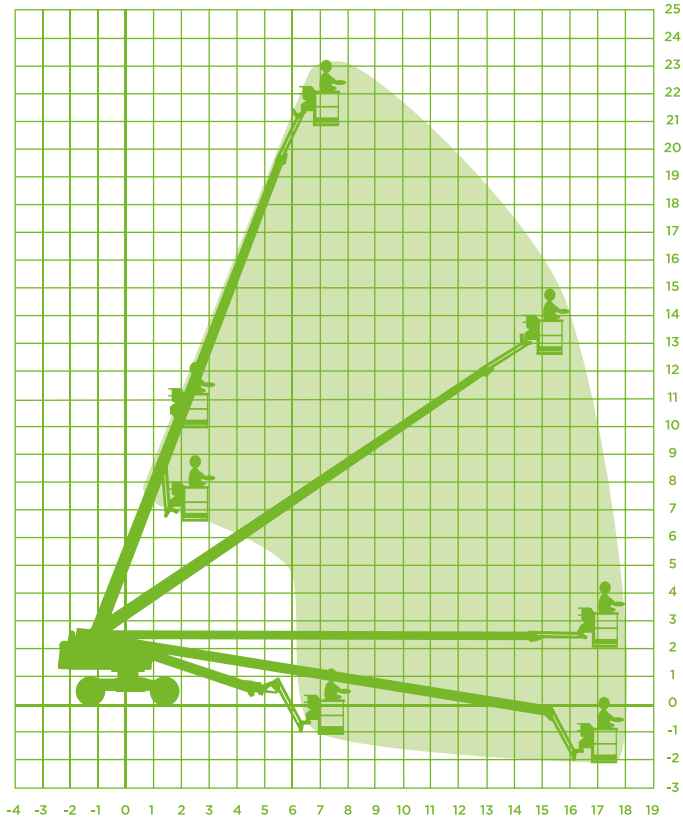

# TELESCOOPHOOGWERKER (DIESEL)

Model Aichi SP 21 AJ

## Specificaties Aichi SP 21 AJ

**Werkhoogte** 23,00m

**Vloerhoogte** 21,00m

**Horizontaal werkbereik** 17,80m

**Jiblengthe** 1,80m

**Werkbereik Jib horizontaal** n.v.t.

**Werkbereik Jib verticaal** 130° (+70°/-60°)

**Max. hefvermogen** 250kg

**Korfafmeting (LxB)** 1,80x0,75m

**Korffrotatie** Ja

**Korfnivellering** Ja

**Max. horizontale kracht** ca. 40kg

**Max. windsnelheid** Windkracht 6

**Opstel/werkbreedte** 2,43m

**Transportafm. (LxBxH)** 11,57x2,43x2,64m