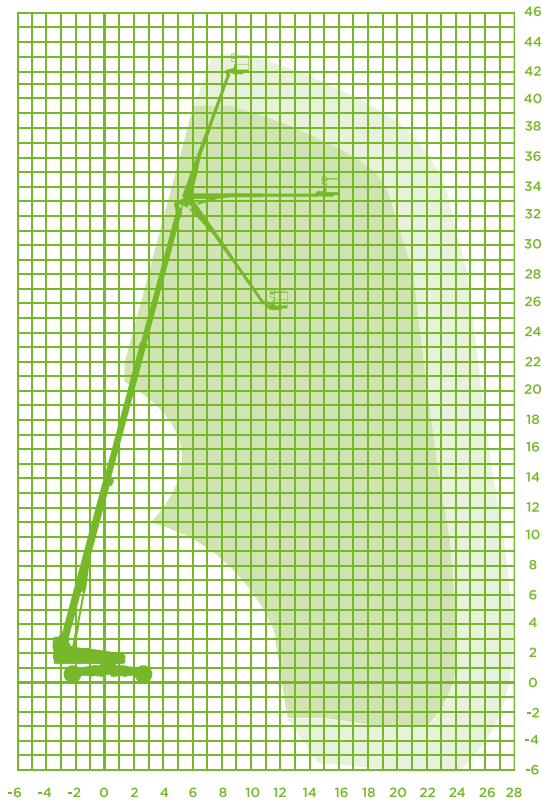

# TELESCOOPHOOGWERKER (DIESEL)

Model Genie SX 135 XC

## Specificaties Genie SX 135 XC

**Werkhoogte** 43,15m

**Vloerhoogte** 41,15m

**Horizontaal werkbereik** 27,43m

**Jiblengthe** 5,49m – 9,14m (uitgeschoven)

**Werkbereik Jib horizontaal** n.v.t.

**Werkbereik Jib verticaal** 125° (+70°/-55°)

**Max. hefvermogen** 300kg/454kg

**Korfafmeting (LxB)** 2,40x0,91m

**Korffrotatie** Ja

**Korfnivellering** Ja

**Max. horizontale kracht** ca. 40kg

**Max. windsnelheid** Windkracht 6

**Opstel/werkbreedte** 3,94m

**Transportafm. (LxBxH)** 13,28x2,49x3,05m

**Totaal gewicht** 21.546kg

**Max. scheefstand** 3°

**Aandrijving/brandstof** Diesel

**Vierwiel aangedreven** Ja

**Vierwiel gestuurd** Ja

**Non marking** Nee

**Rijhoogte vanuit werkkorf** 43,15m