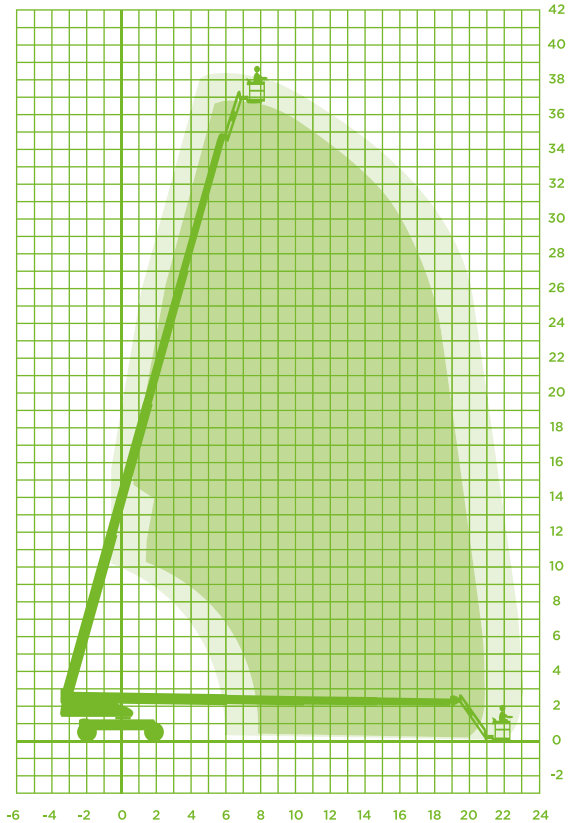

TELESCOOPHOOGWERKER (DIESEL)

Model JLG 1200 SJP

Specificaties JLG 1200 SJP

Werkhoogte 38,73m

Vloerhoogte 36,73m

Horizontaal werkbereik 22,86m

Jiblengthe 2,44m

Werkbereik Jib horizontaal 180°

Werkbereik Jib verticaal 130° (+75°/-55°)

Max. hefvermogen 230kg/450kg

Korfafmeting (LxB) 2,44x0,91m

Korffrotatie Ja

Korfnivellering Ja

Max. horizontale kracht ca. 40kg

Max. windsnelheid Windkracht 6

Opstel/werkbreedte 3,67m

Transportafm. (LxBxH) 10,64x2,49x3,05m

Totaal gewicht 18.250kg

Max. scheefstand 5°

Aandrijving/brandstof Diesel

Vierwiel aangedreven Ja

Vierwiel gestuurd Ja

Banden Schuimgevuld

Rijhoogte vanuit werkkorf 38,73m