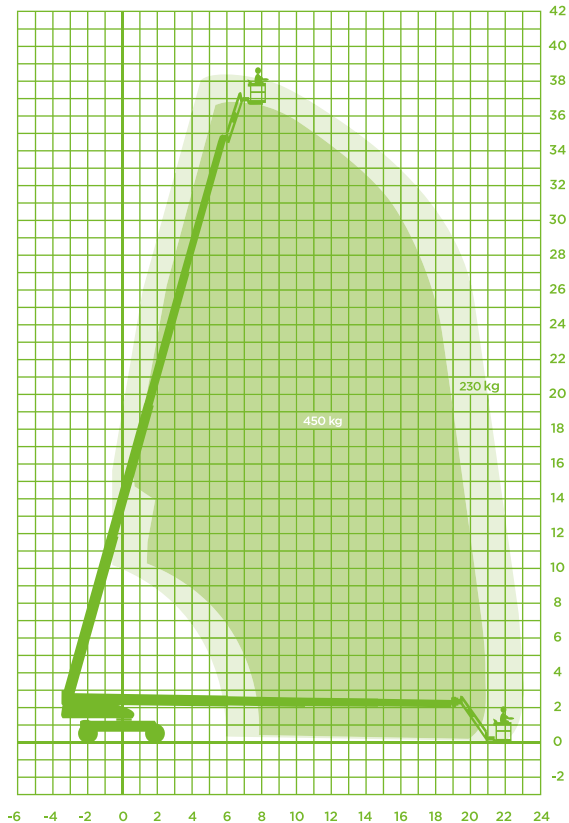

TELESCOOPHOOGWERKER (DIESEL)

Model JLG 1200 SJP

Specificaties JLG 1200 SJP

Werkhoogte 38,73m

Vloerhoogte 36,73m

Horizontaal werkbereik 22,86m

Jiblengthe 2,44m

Werkbereik Jib horizontaal 180°

Werkbereik Jib verticaal 130° (+75°/-55°)

Max. hefvermogen 230kg/450kg

Korfafmeting (LxB) 2,44x0,91m

Korffrotatie Ja

Korfnivellering Ja

Max. horizontale kracht ca. 40kg

Max. windsnelheid Windkracht 6

Opstel/werkbreedte 3,67m

Transportafm. (LxBxH) 10,64x2,49x3,05m

Totaal gewicht 18.250kg

Max. scheefstand 5°

Aandrijving/brandstof Diesel

Vierwiel aangedreven Ja

Vierwiel gestuurd Ja

Banden Schuimgevuld

Rijhoogte vanuit werkkorf 38,73m