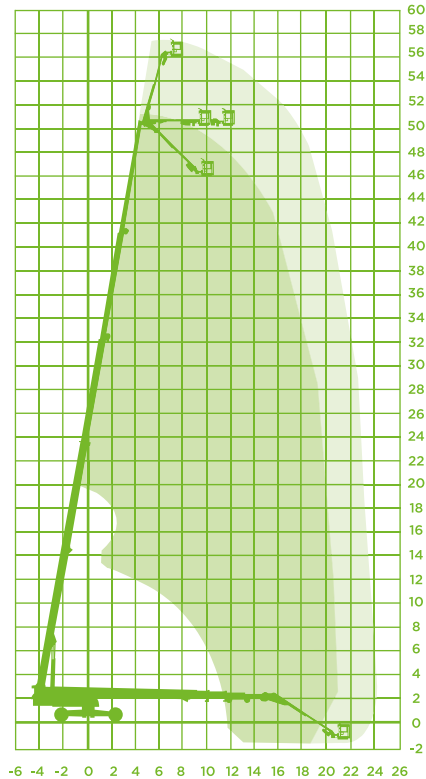

# TELESCOOPHOOGWERKER (DIESEL)

Model JLG 1850 SJ

## Specificaties JLG 1850 SJ

**Werkhoogte** 58,56m

**Vloerhoogte** 56,56m

**Horizontaal werkbereik** 24,38m

**Jiblengthe** 6,10m

**Werkbereik Jib horizontaal** n.v.t.

**Werkbereik Jib verticaal** 130° (+75°/-55°)

**Max. hefvermogen** 230kg/454kg

**Korfafmeting (LxB)** 2,44x0,91m

**Korffrotatie** Ja

**Korfnivellering** Ja

**Max. horizontale kracht** ca. 40kg

**Max. windsnelheid** Windkracht 6

**Opstel/werkbreedte** 5,04m

**Transportafm. (LxBxH)** 19,44x2,49x3,05m

**Totaal gewicht** 27.351kg

**Max. scheefstand** 5°

**Aandrijving/brandstof** Diesel

**Vierwiel aangedreven** Ja

**Vierwiel gestuurd** Ja

**Banden** Schuimgevuld

**Rijhoogte vanuit werkkorf** 58,56m