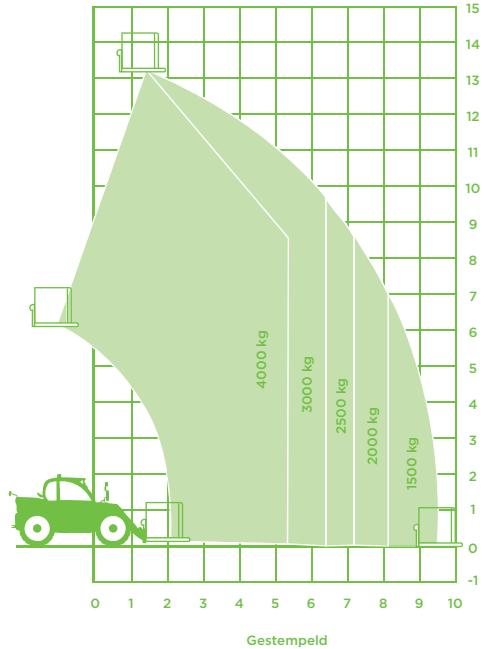

# VERREIKER (DIESEL) Model Manitou MT 1440 P

## Specificaties Manitou MT 1440 P

- Hefhoogte op banden** 12,30m
- Hefhoogte op stempels** 13,55m
- Max. vlucht op banden** 9,46m
- Max. vlucht op stempels** 9,38m
- Max. hefvermogen** 4.000kg
- Lepelafm. (LxBxD)** 1,20x0,125x0,05m
- Transportafm. (LxBxH)** 6,14x2,26x2,64m
- Totaal gewicht** 10.800kg
- Aandrijving/brandstof** Diesel
- Vierwiel aangedreven** Ja
- Vierwiel gestuurd** Ja
- Roterend** Nee