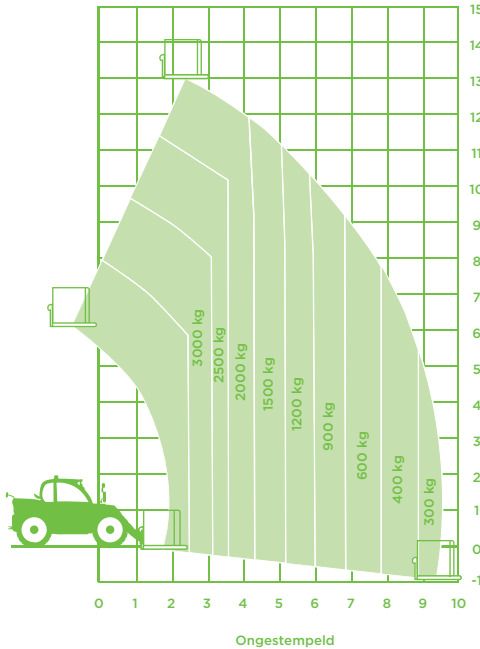

# VERREIKER (DIESEL) Model Manitou MT 1440 P

## Specificaties Manitou MT 1440 P

- Hefhoogte op banden** 12,30m
- Hefhoogte op stempels** 13,55m
- Max. vlucht op banden** 9,46m
- Max. vlucht op stempels** 9,38m
- Max. hefvermogen** 4.000kg
- Lepelafm. (LxBxD)** 1,20x0,125x0,05m
- Transportafm. (LxBxH)** 6,14x2,26x2,64m
- Totaal gewicht** 10.800kg
- Aandrijving/brandstof** Diesel
- Vierwiel aangedreven** Ja
- Vierwiel gestuurd** Ja
- Roterend** Nee