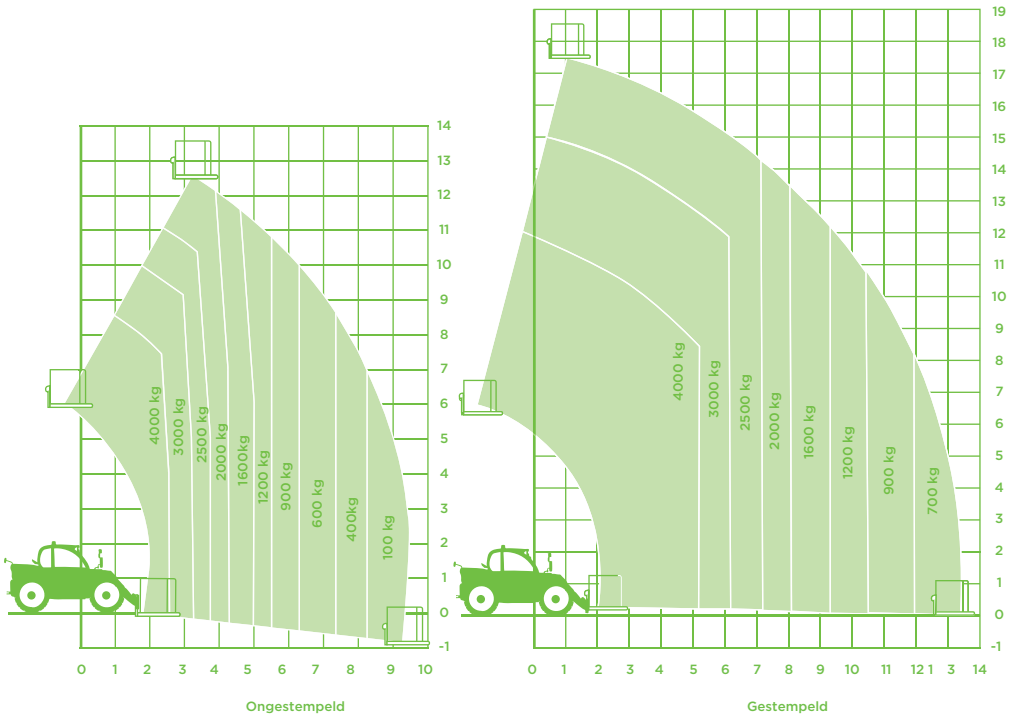

VERREIKER (DIESEL) Model Manitou MT 1840 P

Specificaties Manitou MT 1840 P

Hefhoogte op banden 12,50m

Hefhoogte op stempels 17,50m

Max. vlucht op banden 13,17m

Max. vlucht op stempels 14,00m

Max. hefvermogen 4.000kg

Lepelafm. (LxBxD) 1,20x0,125x0,05m

Transportafm. (LxBxH) 6,27x2,40x2,69m

Totaal gewicht 11.380kg

Aandrijving/brandstof Diesel

Vierwiel aangedreven Ja

Vierwiel gestuurd Ja

Roterend Nee