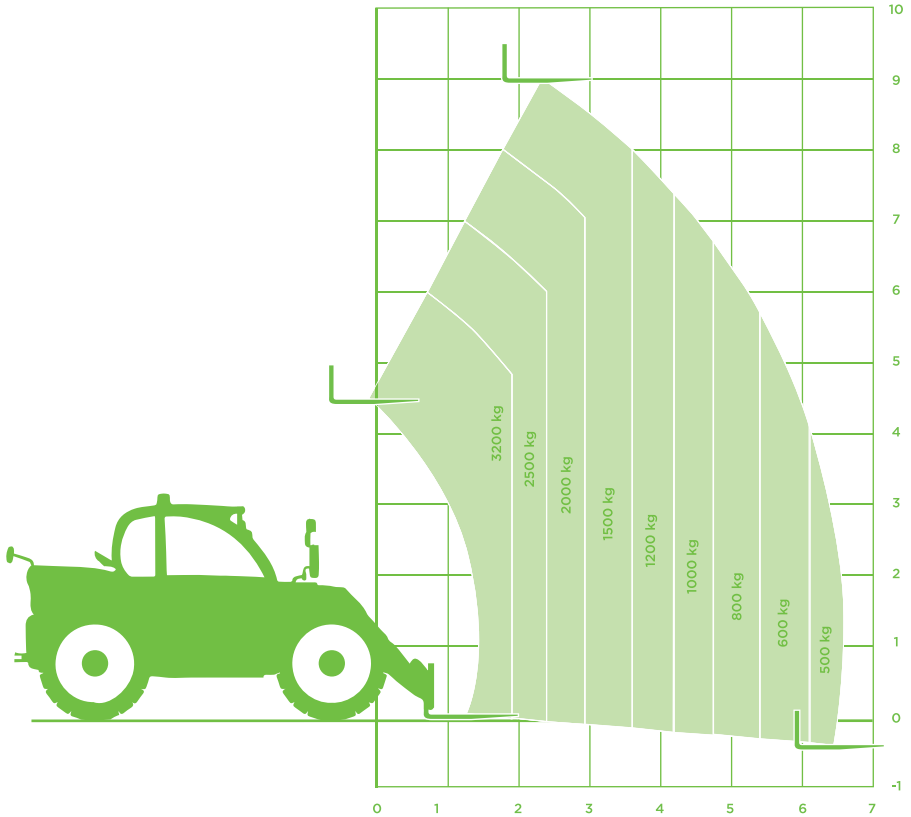

# VERREIKER (DIESEL) Model Manitou MT 932

## Specificaties Manitou MT 932

- Hefhoogte op banden** 9,00m
- Hefhoogte op stempels** n.v.t.
- Max. vlucht op banden** 6,58m
- Max. vlucht op stempels** n.v.t.
- Max. hefvermogen** 3.200kg
- Lepelafm. (LxBxD)** 1,20x0,125x0,05m
- Transportafm. (LxBxH)** 4,71x2,26x2,55m
- Totaal gewicht** 7.640kg
- Aandrijving/brandstof** Diesel
- Vierwiel aangedreven** Ja
- Vierwiel gestuurd** Ja
- Roterend** Nee