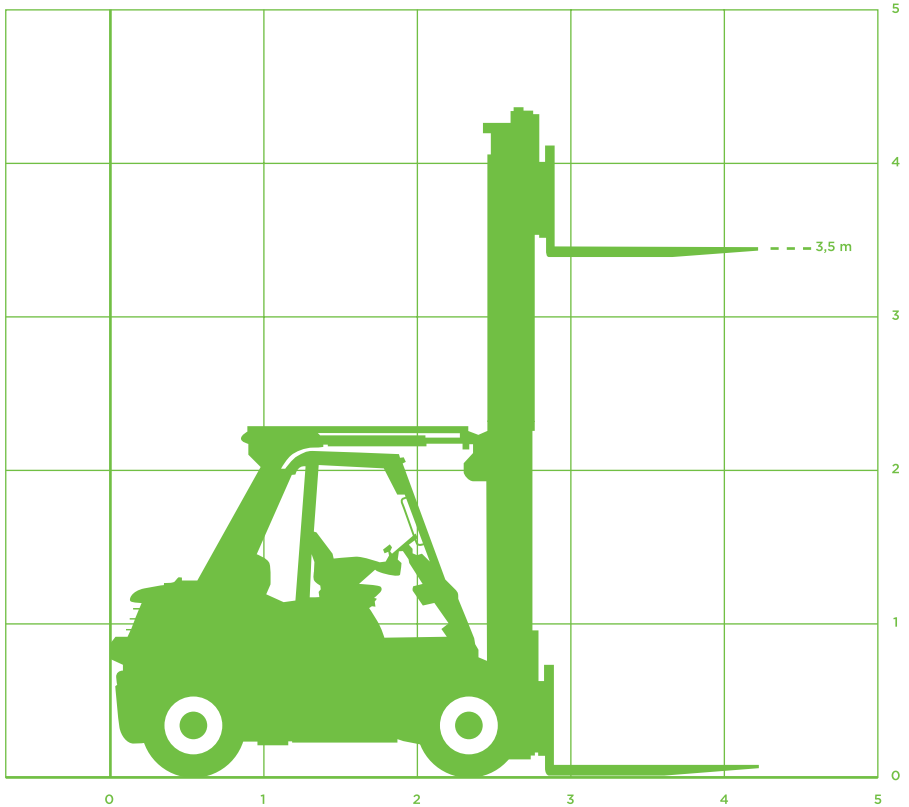

VORKHEFTRUCK (DIESEL)

Model Linde H50

Specificaties Linde H50

Hefhoogte 3,50m

Max. hefvermogen 5.000kg

Lepelafm. (LxBxD) 1,22x0,15x0,07m

Transportafm. (LxBxH) 4,12x1,45,2,42m

Totaal gewicht 6.740kg