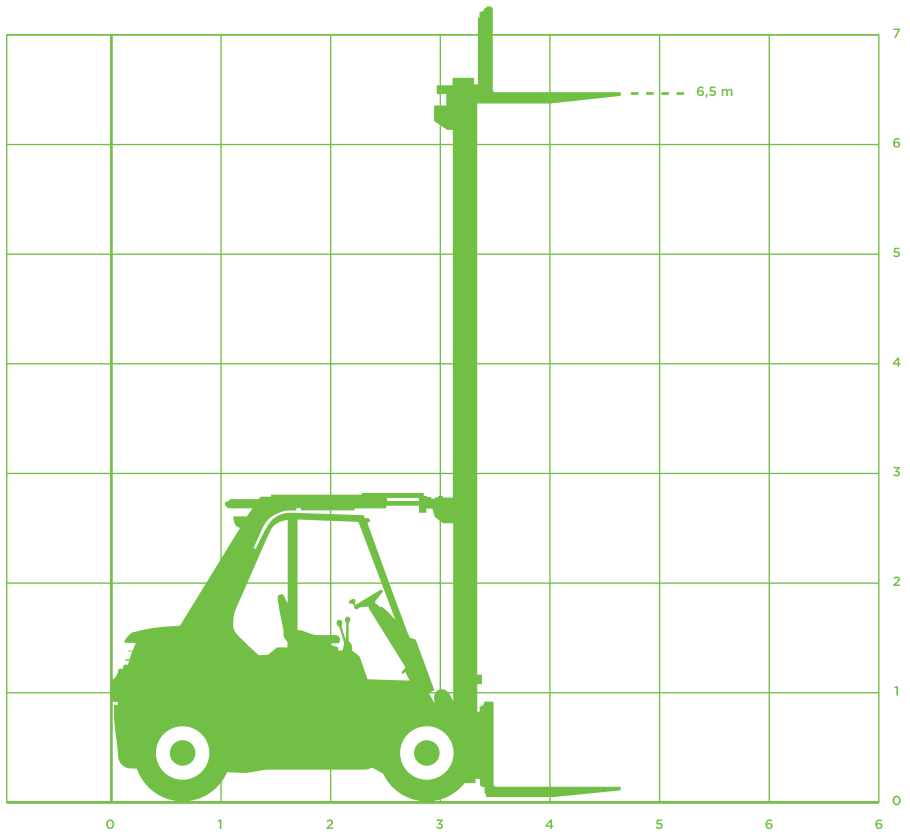

# VORKHEFTRUCK (DIESEL)

Model Linde H80

## Specificaties Linde H80

**Hefhoogte** 6,50m

**Max. hefvermogen** 8.000kg

**Lepelafm. (LxBxD)** 1,50x0,20x0,06m

**Transportafm. (LxBxH)** 4,65x2,23x3,50m

**Totaal gewicht** 11.795kg

**Aandrijving/brandstof** Diesel