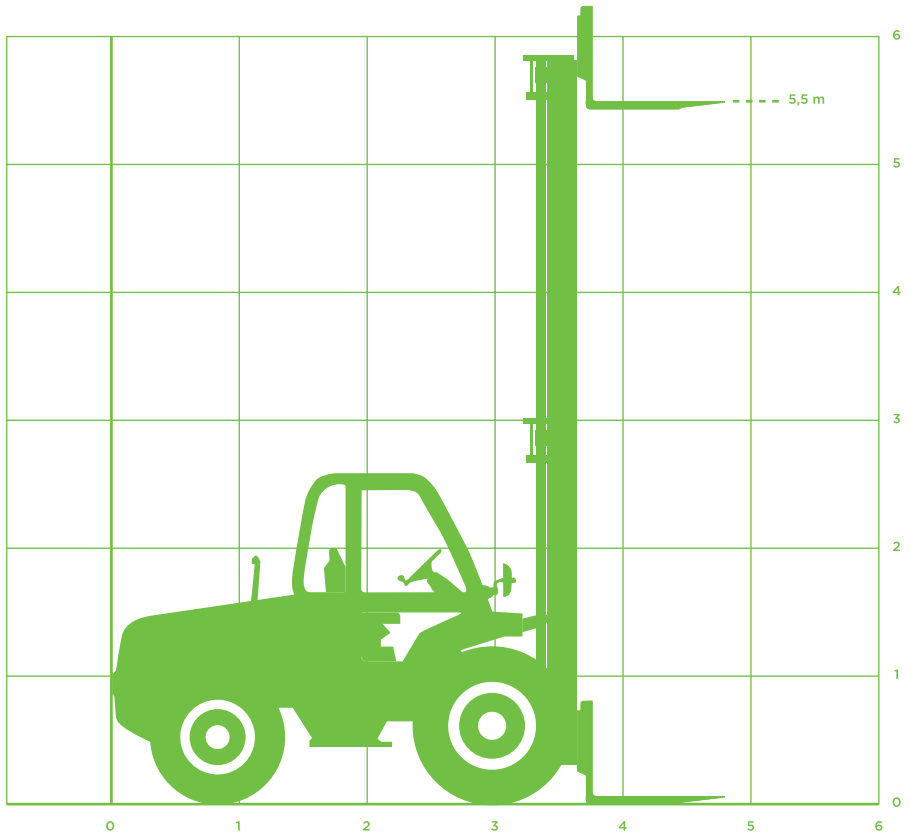

VORKHEFTRUCK (DIESEL)

Model Manitou M 30-4

Specificaties Manitou M 30-4

Hefhoogte 5,50m

Max. hefvermogen 3.000kg

Lepelafm. (LxBxD) 1,20x0,125x0,04m

Transportafm. (LxBxH) 4,84x2,14x2,90m

Totaal gewicht 6.226kg