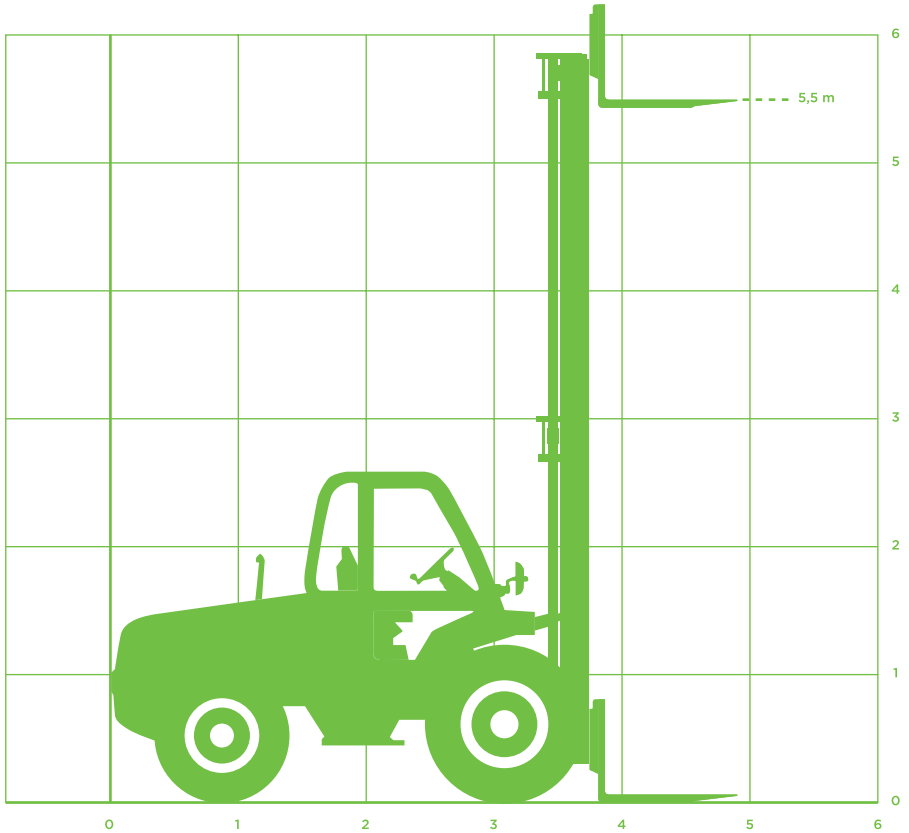

**VORKHEFTRUCK (DIESEL)**

**Model** Manitou M 50-4

## Specificaties Manitou M 50-4

**Hefhoogte** 5,50m

**Max. hefvermogen** 5.000kg

**Lepelafm. (LxBxD)** 1,20x0,125x0,06m

**Transportafm. (LxBxH)** 4,95x2,07x2,91m

**Totaal gewicht** 7.660kg

**Aandrijving/brandstof** Diesel