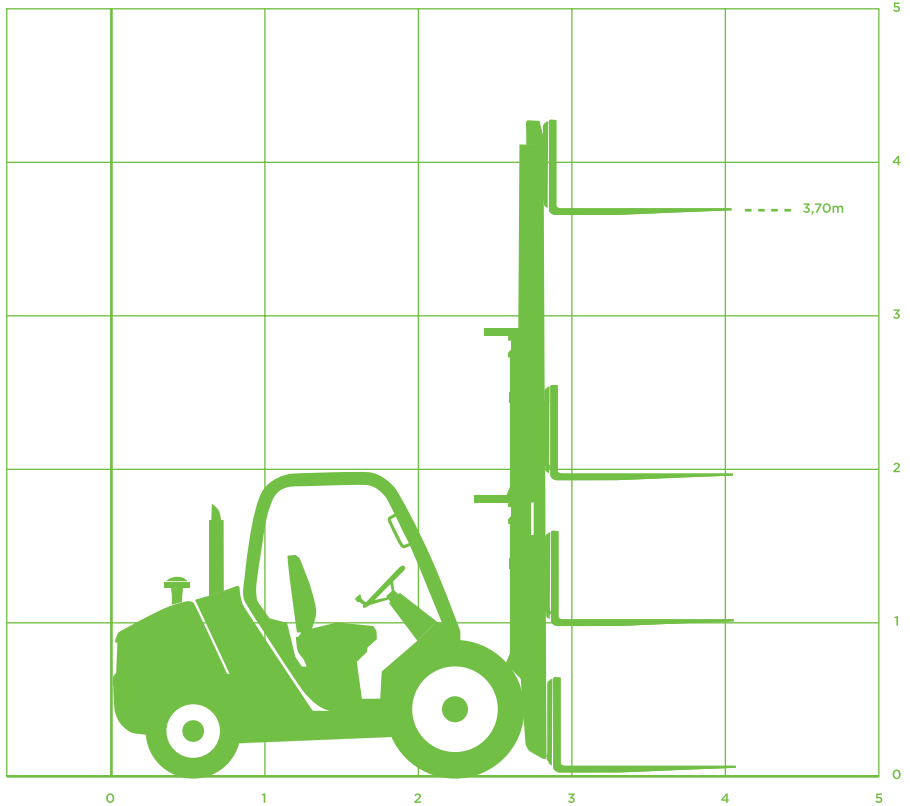

VORKHEFTRUCK (DIESEL)

Model Manitou MH 25-4 T

Specificaties Manitou MH 25-4 T

Hefhoogte 3,70m

Max. hefvermogen 2.500kg

Lepellengte 1,10m

Lepelafm. (LxBxD) 1,10x0,10x0,04m

Transportafm. (LxBxH) 4,05x1,44x1,99m

Totaal gewicht 4.500kg

Aandrijving/brandstof Diesel

Vierwiel aangedreven Ja

Vierwiel gestuurd Nee