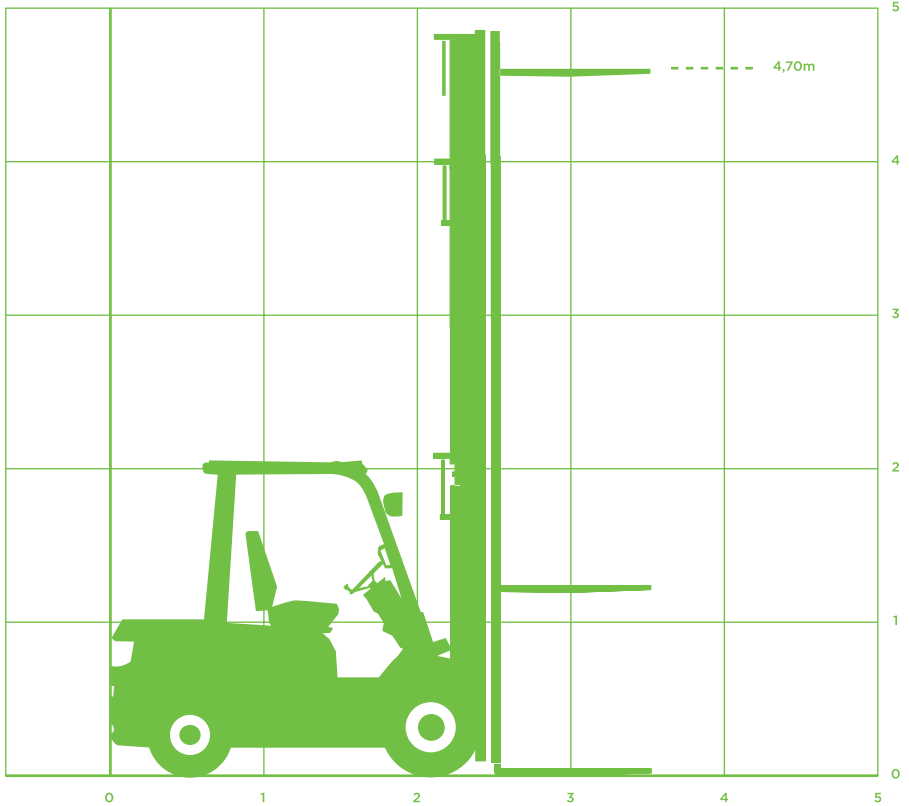

VORKHEFTRUCK (DIESEL)

Model Toyota 7 FDF 25

Specificaties Toyota 7 FDF 25

Hefhoogte 4,70m

Max. hefvermogen 2.500kg

Lepelafm. (LxBxD) 1,10x0,125x0,04m

Transportafm. (LxBxH) 3,64x1,15x2,15m

Totaal gewicht 3.600kg