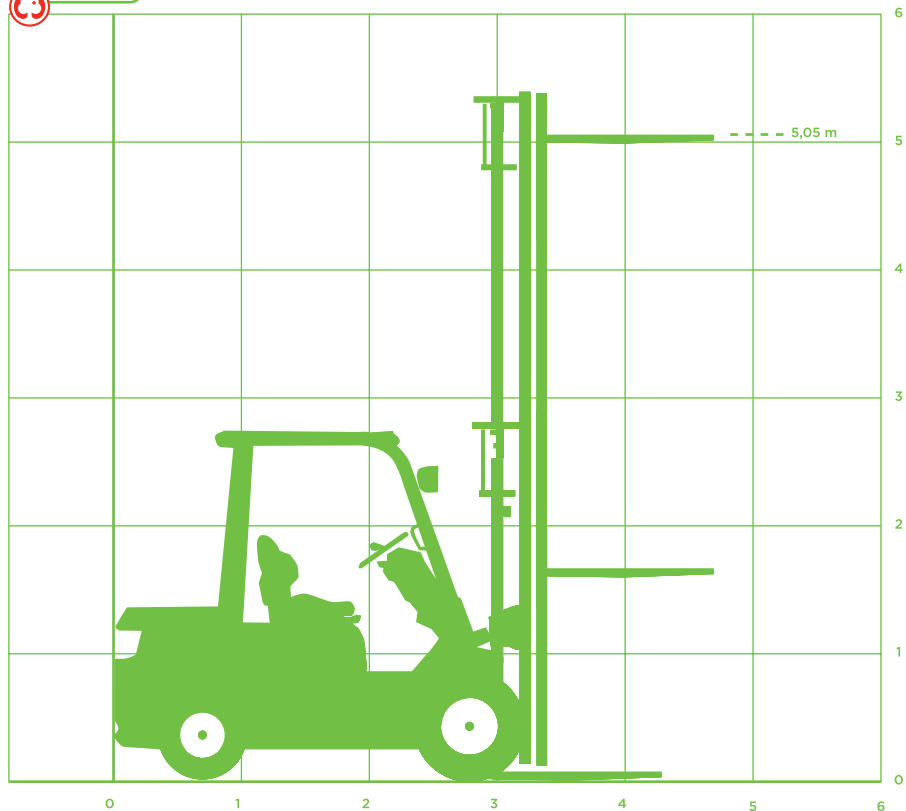

VORKHEFTRUCK (ELEKTRISCH)

Model Toyota 7 FBMF 25

Specificaties Toyota 7 FBMF 25

Hefhoogte 5,05m

Max. hefvermogen 2.200kg

Lepelafm. (LxBxD) 1,10x0,125x0,04m

Transportafm. (LxBxH) 3,48x1,20x2,25m

Totaal gewicht 4.000kg