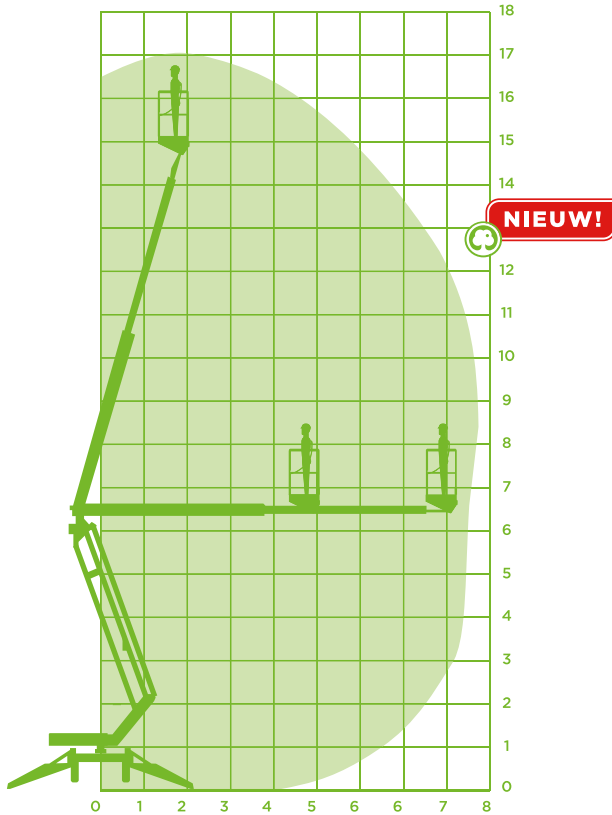

AANHANGWAGENHOOGWERKER (ACCU)

Model Nifty 170

Specificaties Nifty 170

Werkhoogte 17,10m

Platformhoogte 15,10m

Horizontaal werkbereik 8,70m

Platformafmetingen (LxB) 1,10x0,65m

Max. hefvermogen 200kg

Windsnelheid Windkracht 6

Transportafm. (LxBxH) 6,20x1,65x2,15m

Totaal gewicht 2.160kg

Aandrijving/brandstof Accu

Stempelbreedte (h.o.h.) 4,40m

Hydraulische Afstempeling Ja

Banden Rubber (lucht)

Stroomaansluiting op werkplatform Nee