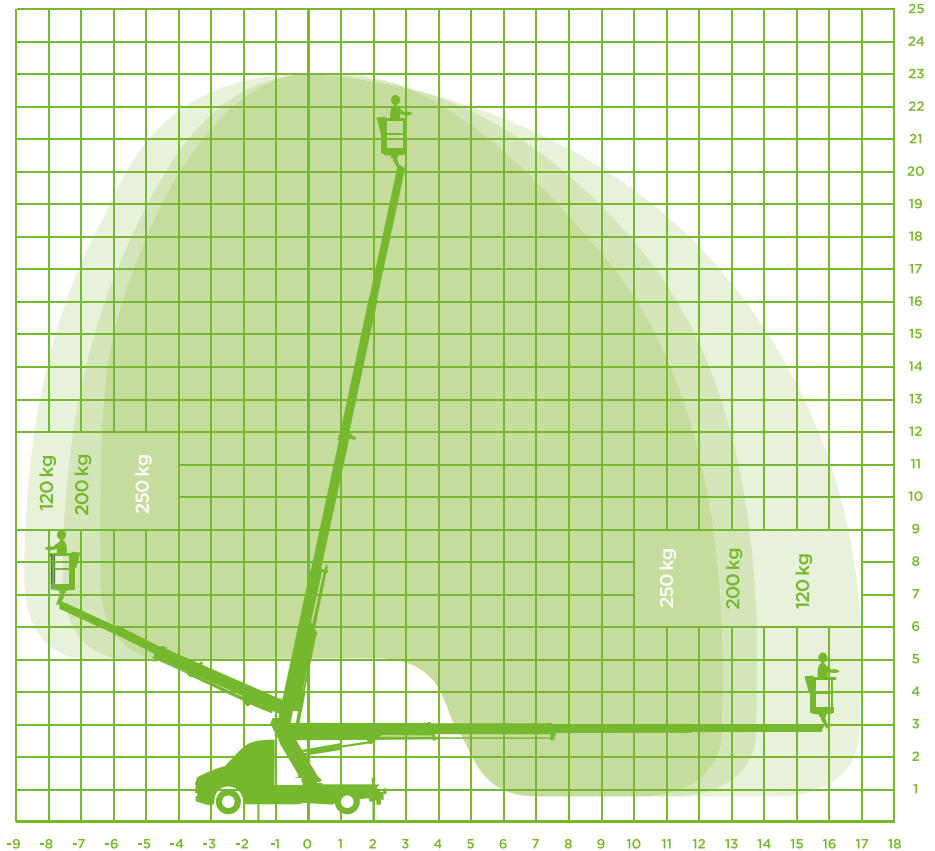

**AUTOHOOGWERKER (DIESEL)**

**Model** Ruthmann Ecoline 230

## Specificaties Ruthmann Ecoline 230

**Werkhoogte** 23,00m

**Vloerhoogte** ca. 21,00m

**Max. horizontaal bereik** 16,90m

**Max. hefvermogen** 250kg

**Korfafmeting (LxB)** 1,30x0,70m

**Korffrotatie** Ja

**Korfnivelering** Ja

**Max. horizontale kracht** ca. 40kg

**Windsnelheid** Windkracht 6

**Transportafmetingen (LxBxH)**

7,77x2,14x2,98m

**Totaal gewicht** 3.500kg

**Max. scheefstand** 5°

**Aandrijving/brandstof** Diesel

**Breedte vol. afgest. voor** (h.o.h.) 3,65m

**Breedte vol. afgest. achter** (h.o.h.) 3,58m

**Breedte smal afgest. voor** (h.o.h.) 2,90m

**Breedte smal afgest. achter** (h.o.h.) 2,86m

**Bodemdruk per stempel voor** ca. 3.262kg

**Bodemdruk per stempel achter** ca. 2.548kg