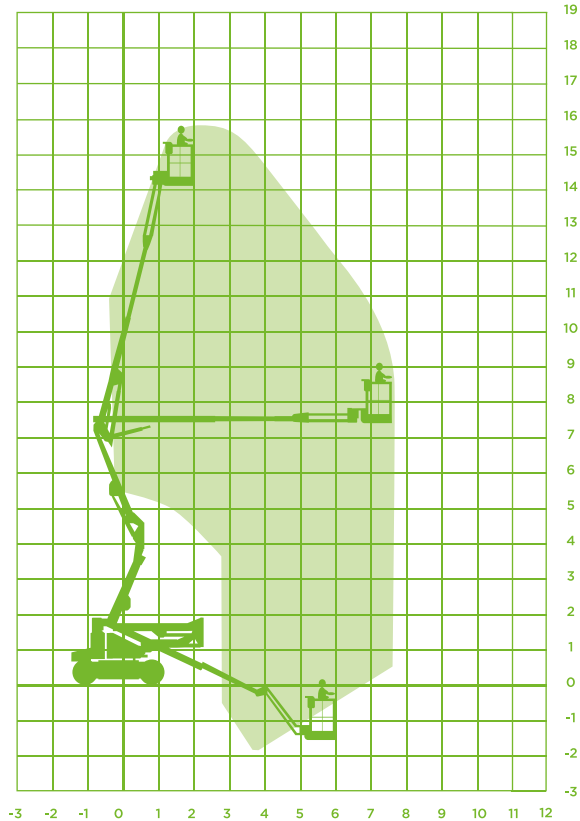

# KNIKARMHOOGWERKER (DIESEL)

Model JLG 450 AJ

## Specificaties JLG 450 AJ

**Werkhoogte** 15,77m

**Vloerhoogte** 13,77m

**Horizontaal werkbereik** 7,62m

**Knikhoogte** 7,30m

**Jiblengthe** 1,24m

**Werkbereik Jib horizontaal** n.v.t.

**Werkbereik Jib verticaal** 144°

**Max. hefvermogen** 250kg

**Korfafmeting (LxB)** 1,83x0,76m

**Korffrotatie** Ja

**Korfnivellering** Ja

**Max. horizontale kracht** ca. 40kg

**Max. windsnelheid** Windkracht 6

**Opstel/werkbreedte** 2,34m

**Transportafm. (LxBxH)** 6,58x2,34x2,27m

**Totaal gewicht** 6.495kg

**Max. scheefstand** 3°

**Aandrijving/brandstof** Diesel

**Vierwiel aangedreven** Ja

**Vierwiel gestuurd** Nee

**Banden** Schuimgevuld

**Rijhoogte vanuit werkkorf** 15,77m

**Stroomaansluiting in werkkorf** Nee