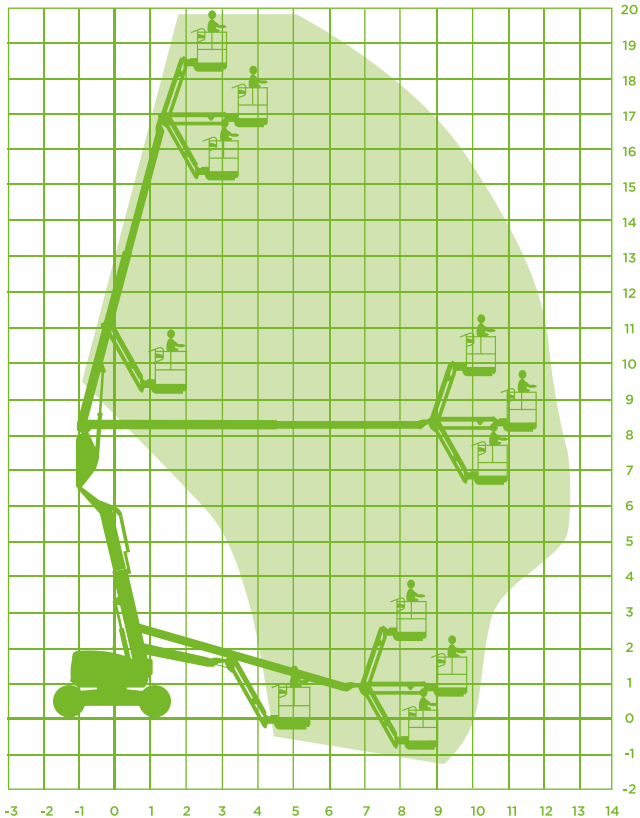

KNIKARMHOOGWERKER (DIESEL)

Model JLG 600 AJ

Specificaties JLG 600 AJ

Werkhoogte 20,46m

Vloerhoogte 18,46m

Horizontaal werkbereik 12,12m

Knikhogte 8,09m

Jiblenkte 2,00m

Werkbereik Jib horizontaal n.v.t.

Werkbereik Jib verticaal 130° (+70°/-60°)

Max. hefvermogen 230kg

Korfafmeting (LxB) 2,44x0,91m

Korfbrotatie Ja

Korfnivellering Ja

Max. horizontale kracht ca. 40kg

Max. windsnelheid Windkracht 6

Opstel/werkbreedte 2,49m

Transportafm. (LxBxH) 8,82x2,49x2,57m

Totaal gewicht 10.660kg

Max. scheefstand 2°

Aandrijving/brandstof Diesel

Vierwiel aangedreven Ja

Vierwiel gestuurd Nee

Banden Schuimgevuld

Rijhoogte vanuit werkkorf 20,46m

Stroomaansluiting in werkkorf Ja