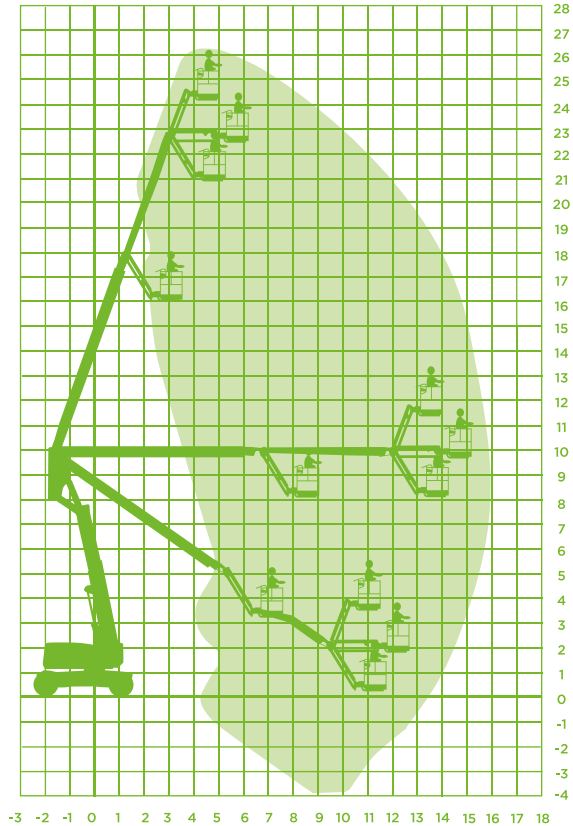

KNIKARMHOOGWERKER (DIESEL)

Model JLG 800 AJ

Specificaties JLG 800 AJ

Werkhoogte 26,38m

Vloerhoogte 24,38m

Horizontaal werkbereik 15,75m

Knikhoogte 9,78m

Jiblengthe 1,83m

Werkbereik Jib horizontaal n.v.t.

Werkbereik Jib verticaal 130° (+70°/-60°)

Max. hefvermogen 230kg

Korfafmeting (LxB) 2,44x0,91m

Korfbrotatie Ja

Korfnivellering Ja

Max. horizontale kracht ca. 40kg

Max. windsnelheid Windkracht 6

Opstel/werkbreedte 2,49m

Transportafm. (LxBxH) 11,12x2,44x3,00m

Totaal gewicht 15.600kg

Max. scheefstand 3°

Aandrijving/brandstof Diesel

Vierwiel aangedreven Ja

Vierwiel gestuurd Nee

Banden Schuimgevuld