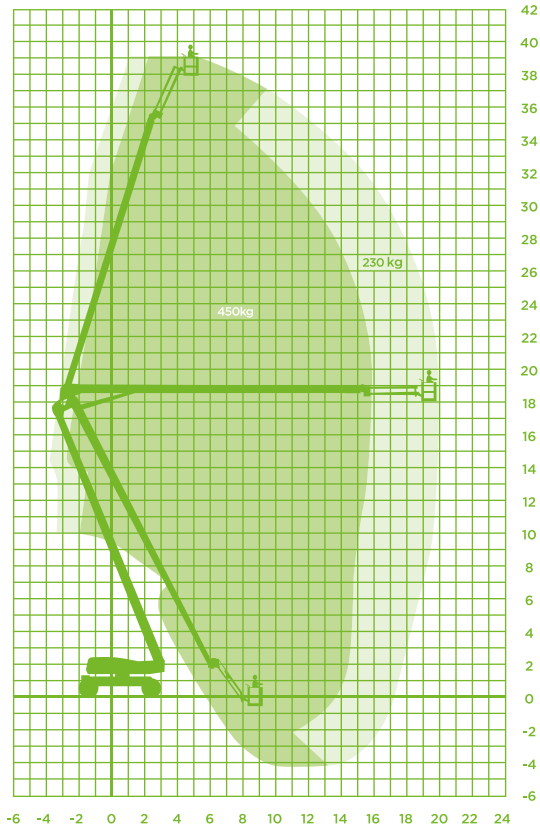

# KNIKARMHOOGWERKER (DIESEL)

Model JLG 1250 AJP

## Specificaties JLG 1250 AJP

**Werkhoogte** 40,30m

**Vloerhoogte** 38,30m

**Horizontaal werkbereik** 19,90m

**Knikhoogte** 18,44m

**Jiblengthe** 2,44m

**Werkbereik Jib horizontaal** 180°

**Werkbereik Jib verticaal** 130° (+75°/-55°)

**Max. hefvermogen** 230kg/450kg

**Korfafmeting (LxB)** 2,44x0,91m

**Korffrotatie** Ja

**Korfnivellering** Ja

**Max. horizontale kracht** ca. 40kg

**Max. windsnelheid** Windkracht 6

**Opstel/werkbreedte** 3,81m

**Transportafm. (LxBxH)** 11,46x2,49x3,05m

**Totaal gewicht** 21.000kg

**Max. scheefstand** 5°

**Aandrijving/brandstof** Diesel

**Vierwiel aangedreven** Ja

**Vierwiel gestuurd** Nee

**Banden** Schuimgevuld

**Rijhoogte vanuit werkkorf** 40,30m